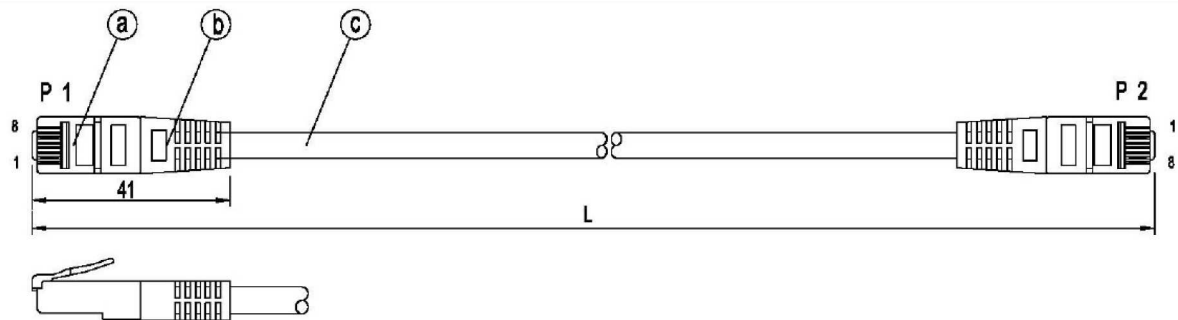

DATENBLATT

RJ45 Patchkabel U/UTP, Cat.6, PVC, CCA, magenta

K8100MA.3	RJ45 Patchkabel U/UTP, Cat.6, PVC, CCA, 3m, magenta	3,0 m
Art.Nr.	Bezeichnung	Länge
K8100MA.5	RJ45 Patchkabel U/UTP, Cat.6, PVC, CCA, 5m, magenta	5,0 m
Art.Nr.	Bezeichnung	Länge
K8100MA.7,5	RJ45 Patchkabel U/UTP, Cat.6, PVC, CCA, 7.5m, magenta	7,5 m
Art.Nr.	Bezeichnung	Länge
K8100MA.10	RJ45 Patchkabel U/UTP, Cat.6, PVC, CCA, 10m, magenta	10,0 m
Art.Nr.	Bezeichnung	Länge
K8100MA.15	RJ45 Patchkabel U/UTP, Cat.6, PVC, CCA, 15m, magenta	15,0 m
Art.Nr.	Bezeichnung	Länge
K8100MA.20	RJ45 Patchkabel U/UTP, Cat.6, PVC, CCA, 20m, magenta	20,0 m
Art.Nr.	Bezeichnung	Länge
K8100MA.30	RJ45 Patchkabel U/UTP, Cat.6, PVC, CCA, 30m, magenta	30,0 m

Abbildungen

Item No.	Color	Length (L)
K8100GR.x	grey	0,5m +/- 5mm
K8100MA.x	magenta (pink)	1m +/- 10mm
K8100WS.x	white	1,5m +/- 15mm
K8100GN.x	green	2m +/- 20mm
K8100BL.x	blue	3m +/- 30mm
K8100GE.x	yellow	5m +/- 50mm
K8100RT.x	red	7,5m +/- 75mm
K8100SW.x	black	10m +/- 100mm
K8100OR.x	orange	15m +/- 150mm
		20m +/- 200mm
		25m +/- 250mm
		30m +/- 300mm

Ähnlicher Artikel

K8100WS.1	RJ45 Patchkabel U/UTP, Cat.6, PVC, CCA, weiß
K8100SW.1	RJ45 Patchkabel U/UTP, Cat.6, PVC, CCA, schwarz
K8100RT.1	RJ45 Patchkabel U/UTP, Cat.6, PVC, CCA, rot