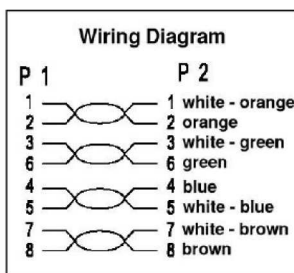

DATENBLATT

RJ45 Patchkabel U/UTP, Cat.6, PVC, CCA, magenta

K8100MA.3	RJ45 Patchkabel U/UTP, Cat.6, PVC, CCA, 3m, magenta	3,0 m
Art.Nr.	Bezeichnung	Länge
K8100MA.5	RJ45 Patchkabel U/UTP, Cat.6, PVC, CCA, 5m, magenta	5,0 m
Art.Nr.	Bezeichnung	Länge
K8100MA.7,5	RJ45 Patchkabel U/UTP, Cat.6, PVC, CCA, 7.5m, magenta	7,5 m
Art.Nr.	Bezeichnung	Länge
K8100MA.10	RJ45 Patchkabel U/UTP, Cat.6, PVC, CCA, 10m, magenta	10,0 m
Art.Nr.	Bezeichnung	Länge
K8100MA.15	RJ45 Patchkabel U/UTP, Cat.6, PVC, CCA, 15m, magenta	15,0 m
Art.Nr.	Bezeichnung	Länge
K8100MA.20	RJ45 Patchkabel U/UTP, Cat.6, PVC, CCA, 20m, magenta	20,0 m
Art.Nr.	Bezeichnung	Länge
K8100MA.30	RJ45 Patchkabel U/UTP, Cat.6, PVC, CCA, 30m, magenta	30,0 m

Abbildungen

Item No.	Color	Length (L)
K8100GR.x	grey	0,5m +/- 5mm
K8100MA.x	magenta (pink)	1m +/- 10mm
K8100WS.x	white	1,5m +/- 15mm
K8100GN.x	green	2m +/- 20mm
K8100BL.x	blue	3m +/- 30mm
K8100GE.x	yellow	5m +/- 50mm
K8100RT.x	red	7,5m +/- 75mm
K8100SW.x	black	10m +/- 100mm
K8100OR.x	orange	15m +/- 150mm
		20m +/- 200mm
		25m +/- 250mm
		30m +/- 300mm

Ähnlicher Artikel

K8100WS.1	RJ45 Patchkabel U/UTP, Cat.6, PVC, CCA, weiß
K8100SW.1	RJ45 Patchkabel U/UTP, Cat.6, PVC, CCA, schwarz
K8100RT.1	RJ45 Patchkabel U/UTP, Cat.6, PVC, CCA, rot