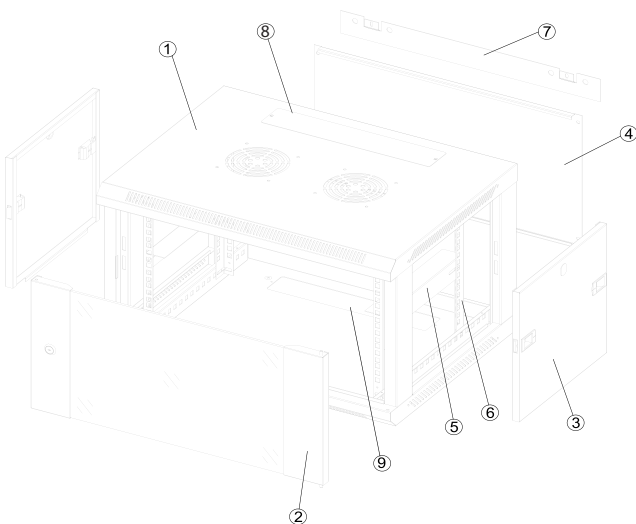

ALL-SMC6xxx Serie

19" Wandgehäuse, 1-teilig

ALL-SMC6xxx Serie

Wandgehäuse von 4-27HE, verschiedene Tiefen, 450/600mm, schwarz oder grau

Grundausrüstung: Stahlblechgehäuse, 1-teilig mit Glasfronttüre, abschließbar, Käfigmuttern mit Schrauben, L-Winkel

Farbe: Lichtgrau RAL7035, Schwarz RAL9005

Besonderheiten: Seitenteil abnehmbar, mit Schnellverschlüssen, inkl. Schloss
19" Lochrasterprofile an der vorderen und hinteren 19" Ebene (verstellbar nach vorne und hinten)
Glastüre, Anschlag umbaubar (links/rechts)

Nutztiefe: ca. 340mm bei T450mm Gehäuse
ca. 490mm bei T600mm Gehäuse

Belastbar: 6x Erdungsbolzen + Erdungskabel (Türe)

Veränderbare 19" Streben

Abnehmbare Seitenteile

Rückansicht

Bestandteile des Wandgehäuses

S/N	Name	Anzahl
1	Grundgehäuse	1
2	Glasfronttüre	1
3	Seitenteile	2
4	Rückwand	1
5	L-Winkel	2
6	19" Streben	4
7	Wandbefestigungsstreifen	1
8	Kabeleingang mit Bürstenleiste	1
9	Kabeleingang mit Blinabdeckung	1
	Käfigmutter / Schraubenset	