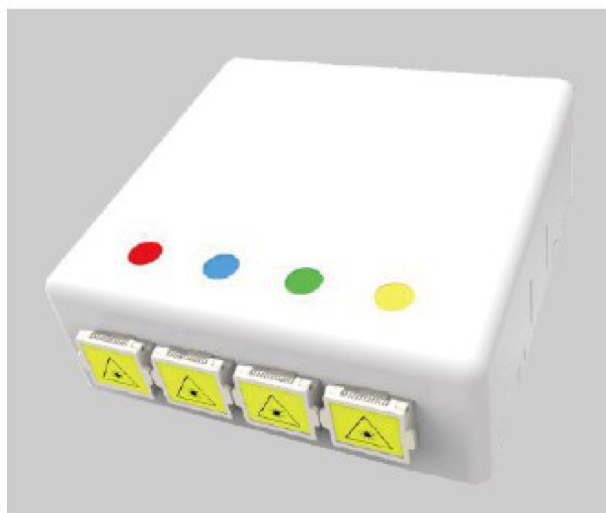

DATENBLATT

FTTH Box für 4 Kupplungen SC-S oder LC-D 80x80 mit Kabelführung

Beschreibung

- Geeignet für Drop-Kabel zum Spleißen in der Dose mit Pigtail im Inneren
- Geeignet für die Installation unterschiedlich langer vorkonfektionierter Drop-Kabel mit LC- und SC-Steckern, bei dieser Anwendung ist kein Spleißvorgang erforderlich
- Die Box ist für 1/2/4F SC-Verbindungen oder 2/4F LC-Verbindungen geeignet• Sie kann auf einer Hutschiene montiert oder mit einer Schraube an der Wand befestigt werden
- Die Spleißkassette ist für 0,9mm Buffer-Spleiß (40*1,2mm Hülsen), Bare Fiber Spleiß (40*0,5mm Hülsen) oder Crimp Spleiß
- Sie ist geeignet für Drop-Kabel zwischen 2,0 mm und 5,0 mm

DATENBLATT

FTTH Box für 4 Kupplungen SC-S oder LC-D 80x80 mit Kabelführung

Allgemeine Daten

Schwenkbare Spleißkassette	Ja
Aufnahme für Gasblocker	Nein
Kabelmantelabfangung	Ja

Mechanische Eigenschaften

IP Schutzart	IP20
Fremdkörper- und Berührungsschutz	Schutz gegen mittelgroße Fremdkörper
Wasserschutz	Kein Schutz

Abmessungen

Abmessungen	80 x 80 x 28 mm
-------------	-----------------

Umgebungsbedingungen

Temperaturbereich	0 – 50 °C
-------------------	-----------

Verfügbare Varianten

Art.Nr.	Bezeichnung	Zugangsschutz
FTTH-BOX-IN-6	FTTH Box für 4 Kupplungen SC-S oder LC-D 80x80 mit Kabelführung, Crimpversion	Ohne
FTTH-BOX-IN-7	FTTH Box für 4 Kupplungen SC-S oder LC-D 80x80 mit Kabelführung, Schrumpfversion	Ohne

Abbildungen

DATENBLATT

FTTH Box für 4 Kupplungen SC-S oder LC-D 80x80 mit Kabelführung

Abbildungen

Zubehör

53100.91-100	Schrumpf Spleißschutz
53100.32-150	Spleißschutz mit Telekomzulassung TS0338/96
53519.2	Kupplung LC/APC SM einteilig, flanschlos, mit internem Shutter
FTTH-PIGTAIL-LCA1	FTTH Faserpigtail LC - einfarbig
FTTH-PIGTAIL-SCA12	FTTH Faserpigtail SC - 12-farbig
FTTH-PIGTAIL-SCA1	FTTH Faserpigtail SC - einfarbig
FTTH-PIGTAIL-LCA12	FTTH Faserpigtail LC - 12-farbig