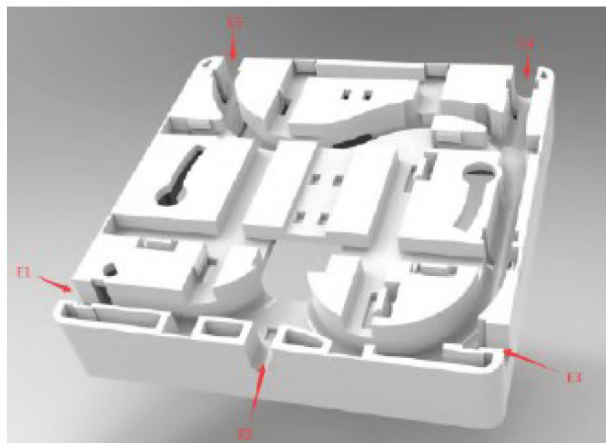

DATENBLATT

FTTH Box für 4 Kupplungen SC-S oder LC-D 80x80 mit Kabelführung

Beschreibung

- Geeignet für Drop-Kabel zum Spleißen in der Dose mit Pigtail im Inneren
- Geeignet für die Installation unterschiedlich langer vorkonfektionierter Drop-Kabel mit LC- und SC-Steckern, bei dieser Anwendung ist kein Spleißvorgang erforderlich
- Die Box ist für 1/2/4F SC-Verbindungen oder 2/4F LC-Verbindungen geeignet• Sie kann auf einer Hutschiene montiert oder mit einer Schraube an der Wand befestigt werden
- Die Spleißkassette ist für 0,9mm Buffer-Spleiß (40*1,2mm Hülsen), Bare Fiber Spleiß (40*0,5mm Hülsen) oder Crimp Spleiß
- Sie ist geeignet für Drop-Kabel zwischen 2,0 mm und 5,0 mm

DATENBLATT

FTTH Box für 4 Kupplungen SC-S oder LC-D 80x80 mit Kabelführung

Allgemeine Daten

Schwenkbare Spleißkassette	Ja
Aufnahme für Gasblocker	Nein
Kabelmantelabfangung	Ja

Mechanische Eigenschaften

IP Schutzart	IP20
Fremdkörper- und Berührungsschutz	Schutz gegen mittelgroße Fremdkörper
Wasserschutz	Kein Schutz

Abmessungen

Abmessungen	80 x 80 x 28 mm
-------------	-----------------

Umgebungsbedingungen

Temperaturbereich	0 – 50 °C
-------------------	-----------

Verfügbare Varianten

Art.Nr.	Bezeichnung	Zugangsschutz
FTTH-BOX-IN-6	FTTH Box für 4 Kupplungen SC-S oder LC-D 80x80 mit Kabelführung, Crimpversion	Ohne
FTTH-BOX-IN-7	FTTH Box für 4 Kupplungen SC-S oder LC-D 80x80 mit Kabelführung, Schrumpfversion	Ohne

Abbildungen

DATENBLATT

FTTH Box für 4 Kupplungen SC-S oder LC-D 80x80 mit Kabelführung

Abbildungen

Zubehör

53100.91-100	Schrumpf Spleißschutz
53100.32-150	Spleißschutz mit Telekomzulassung TS0338/96
53519.2	Kupplung LC/APC SM einteilig, flanschlos, mit internem Shutter
FTTH-PIGTAIL-LCA1	FTTH Faserpigtail LC - einfarbig
FTTH-PIGTAIL-SCA12	FTTH Faserpigtail SC - 12-farbig
FTTH-PIGTAIL-SCA1	FTTH Faserpigtail SC - einfarbig
FTTH-PIGTAIL-LCA12	FTTH Faserpigtail LC - 12-farbig