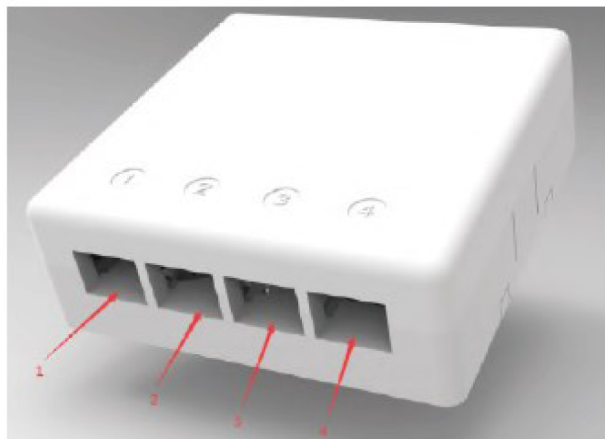

DATENBLATT

FTTH Box für 4 Kupplungen SC-S oder LC-D 80x80 mit Kabelführung

Beschreibung

- Geeignet für Drop-Kabel zum Spleißen in der Dose mit Pigtail im Inneren
- Geeignet für die Installation unterschiedlich langer vorkonfektionierter Drop-Kabel mit LC- und SC-Steckern, bei dieser Anwendung ist kein Spleißvorgang erforderlich
- Die Box ist für 1/2/4F SC-Verbindungen oder 2/4F LC-Verbindungen geeignet• Sie kann auf einer Hutschiene montiert oder mit einer Schraube an der Wand befestigt werden
- Die Spleißkassette ist für 0,9mm Buffer-Spleiß (40*1,2mm Hülsen), Bare Fiber Spleiß (40*0,5mm Hülsen) oder Crimp Spleiß
- Sie ist geeignet für Drop-Kabel zwischen 2,0 mm und 5,0 mm

DATENBLATT

FTTH Box für 4 Kupplungen SC-S oder LC-D 80x80 mit Kabelführung

Allgemeine Daten

Schwenkbare Spleißkassette	Ja
Aufnahme für Gasblocker	Nein
Kabelmantelabfangung	Ja

Mechanische Eigenschaften

IP Schutzart	IP20
Fremdkörper- und Berührungsschutz	Schutz gegen mittelgroße Fremdkörper
Wasserschutz	Kein Schutz

Abmessungen

Abmessungen	80 x 80 x 28 mm
-------------	-----------------

Umgebungsbedingungen

Temperaturbereich	0 – 50 °C
-------------------	-----------

Verfügbare Varianten

Art.Nr.	Bezeichnung	Zugangsschutz
FTTH-BOX-IN-6	FTTH Box für 4 Kupplungen SC-S oder LC-D 80x80 mit Kabelführung, Crimpversion	Ohne
FTTH-BOX-IN-7	FTTH Box für 4 Kupplungen SC-S oder LC-D 80x80 mit Kabelführung, Schrumpfversion	Ohne

Abbildungen

DATENBLATT

FTTH Box für 4 Kupplungen SC-S oder LC-D 80x80 mit Kabelführung

Abbildungen

Zubehör

53100.91-100	Schrumpf Spleißschutz
53100.32-150	Spleißschutz mit Telekomzulassung TS0338/96
53519.2	Kupplung LC/APC SM einteilig, flanschlos, mit internem Shutter
FTTH-PIGTAIL-LCA1	FTTH Faserpigtail LC - einfarbig
FTTH-PIGTAIL-SCA12	FTTH Faserpigtail SC - 12-farbig
FTTH-PIGTAIL-SCA1	FTTH Faserpigtail SC - einfarbig
FTTH-PIGTAIL-LCA12	FTTH Faserpigtail LC - 12-farbig