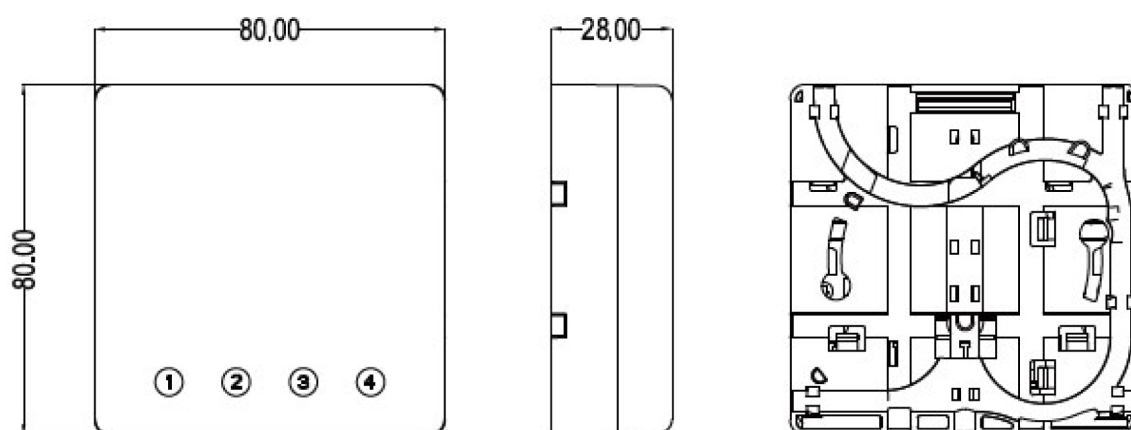

Allgemeine Daten

Anwendungsbereich	Innen
Montageart	Wandmontage;Hutschienenmontage
Möglichkeit zur Mastmontage	Nein
Material	Kunststoff
Farbe	Weiß
Kabeleinführung ohne Verschraubung	5 x 5 mm
Max. Anzahl Fasern	4
Spleißschutztyp	Crimp oder Schrumpf
Geeignet für Kupplung	SC Simplex/LC Duplex/E2000®
Max. Bestückung (Adapter)	4
Mit Faserüberlängenaufnahme	Ja

Abmessungen

Abmessungen	80 x 80 x 28 mm
-------------	-----------------

Umgebungsbedingungen

Temperaturbereich	0 – 50 °C
-------------------	-----------

Verfügbare Varianten

Art.Nr.	Bezeichnung	Zugangsschutz
FTTH-BOX-IN-6	FTTH Box für 4 Kupplungen SC-S oder LC-D 80x80 mit Kabelführung, Crimpversion	Ohne
FTTH-BOX-IN-7	FTTH Box für 4 Kupplungen SC-S oder LC-D 80x80 mit Kabelführung, Schrumpfversion	Ohne

Abbildungen

DATENBLATT

FTTH Box für 4 Kupplungen SC-S oder LC-D 80x80 mit Kabelführung

Abbildungen

Zubehör

53100.91-100	Schrumpf Spleißschutz
53100.32-150	Spleißschutz mit Telekomzulassung TS0338/96
53519.2	Kupplung LC/APC SM einteilig, flanschlos, mit internem Shutter
FTTH-PIGTAIL-LCA1	FTTH Faserpigtail LC - einfarbig
FTTH-PIGTAIL-SCA12	FTTH Faserpigtail SC - 12-farbig
FTTH-PIGTAIL-SCA1	FTTH Faserpigtail SC - einfarbig
FTTH-PIGTAIL-LCA12	FTTH Faserpigtail LC - 12-farbig