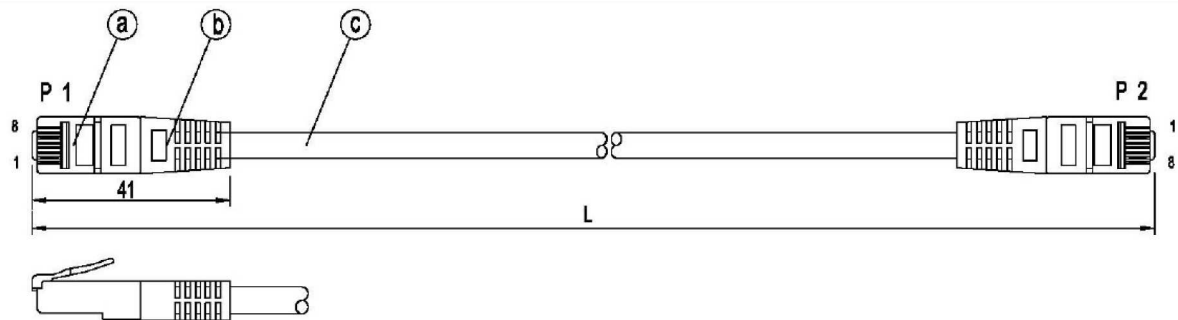

DATENBLATT

RJ45 Patchkabel U/UTP, Cat.6, PVC, CCA, schwarz

K8100SW.3	RJ45 Patchkabel U/UTP, Cat.6, PVC, CCA, 3m, schwarz	3,0 m
Art.Nr.	Bezeichnung	Länge
K8100SW.5	RJ45 Patchkabel U/UTP, Cat.6, PVC, CCA, 5m, schwarz	5,0 m
Art.Nr.	Bezeichnung	Länge
K8100SW.7,5	RJ45 Patchkabel U/UTP, Cat.6, PVC, CCA, 7,5m, schwarz	7,5 m
Art.Nr.	Bezeichnung	Länge
K8100SW.10	RJ45 Patchkabel U/UTP, Cat.6, PVC, CCA, 10m, schwarz	10,0 m
Art.Nr.	Bezeichnung	Länge
K8100SW.15	RJ45 Patchkabel U/UTP, Cat.6, PVC, CCA, 15m, schwarz	15,0 m
Art.Nr.	Bezeichnung	Länge
K8100SW.20	RJ45 Patchkabel U/UTP, Cat.6, PVC, CCA, 20m, schwarz	20,0 m
Art.Nr.	Bezeichnung	Länge
K8100SW.30	RJ45 Patchkabel U/UTP, Cat.6, PVC, CCA, 30m, schwarz	30,0 m

Abbildungen

Item No.	Color	Length (L)
K8100GR.x	grey	0,5m +/- 5mm
K8100MA.x	magenta (pink)	1m +/- 10mm
K8100WS.x	white	1,5m +/- 15mm
K8100GN.x	green	2m +/- 20mm
K8100BL.x	blue	3m +/- 30mm
K8100GE.x	yellow	5m +/- 50mm
K8100RT.x	red	7,5m +/- 75mm
K8100SW.x	black	10m +/- 100mm
K8100OR.x	orange	15m +/- 150mm
		20m +/- 200mm
		25m +/- 250mm
		30m +/- 300mm

Ähnlicher Artikel

K8100WS.1	RJ45 Patchkabel U/UTP, Cat.6, PVC, CCA, weiß
K8100RT.1	RJ45 Patchkabel U/UTP, Cat.6, PVC, CCA, rot
K8100OR.1	RJ45 Patchkabel U/UTP, Cat.6, PVC, CCA, orange