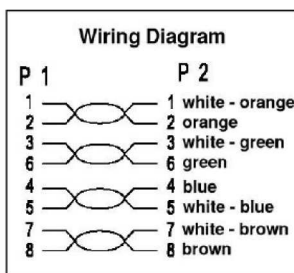

DATENBLATT

RJ45 Patchkabel U/UTP, Cat.6, PVC, CCA, schwarz

K8100SW.3	RJ45 Patchkabel U/UTP, Cat.6, PVC, CCA, 3m, schwarz	3,0 m
Art.Nr.	Bezeichnung	Länge
K8100SW.5	RJ45 Patchkabel U/UTP, Cat.6, PVC, CCA, 5m, schwarz	5,0 m
Art.Nr.	Bezeichnung	Länge
K8100SW.7,5	RJ45 Patchkabel U/UTP, Cat.6, PVC, CCA, 7,5m, schwarz	7,5 m
Art.Nr.	Bezeichnung	Länge
K8100SW.10	RJ45 Patchkabel U/UTP, Cat.6, PVC, CCA, 10m, schwarz	10,0 m
Art.Nr.	Bezeichnung	Länge
K8100SW.15	RJ45 Patchkabel U/UTP, Cat.6, PVC, CCA, 15m, schwarz	15,0 m
Art.Nr.	Bezeichnung	Länge
K8100SW.20	RJ45 Patchkabel U/UTP, Cat.6, PVC, CCA, 20m, schwarz	20,0 m
Art.Nr.	Bezeichnung	Länge
K8100SW.30	RJ45 Patchkabel U/UTP, Cat.6, PVC, CCA, 30m, schwarz	30,0 m

Abbildungen

Item No.	Color	Length (L)
K8100GR.x	grey	0,5m +/- 5mm
K8100MA.x	magenta (pink)	1m +/- 10mm
K8100WS.x	white	1,5m +/- 15mm
K8100GN.x	green	2m +/- 20mm
K8100BL.x	blue	3m +/- 30mm
K8100GE.x	yellow	5m +/- 50mm
K8100RT.x	red	7,5m +/- 75mm
K8100SW.x	black	10m +/- 100mm
K8100OR.x	orange	15m +/- 150mm
		20m +/- 200mm
		25m +/- 250mm
		30m +/- 300mm

Ähnlicher Artikel

K8100WS.1	RJ45 Patchkabel U/UTP, Cat.6, PVC, CCA, weiß
K8100RT.1	RJ45 Patchkabel U/UTP, Cat.6, PVC, CCA, rot
K8100OR.1	RJ45 Patchkabel U/UTP, Cat.6, PVC, CCA, orange