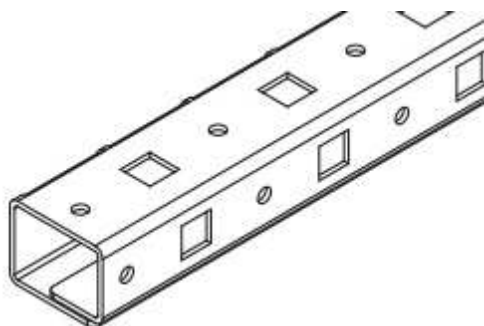

Datenschränke, Garderobenschränke

Erhöhung der Tragkraft von 1200 kg auf 1500 kg

Verstärkungselement für Erhöhung der Tragkraft auf 1500 kg

Typ	Verteilerhöhe (HE)	Gewicht brutto (kg)	Gewicht netto (kg)
RAX-VR-T37-X1	37	6,3	6,2
RAX-VR-T42-X1	42	7,1	7,0
RAX-VR-T45-X1	45	7,7	7,6
RAX-VR-T47-X1	47	8,0	7,9