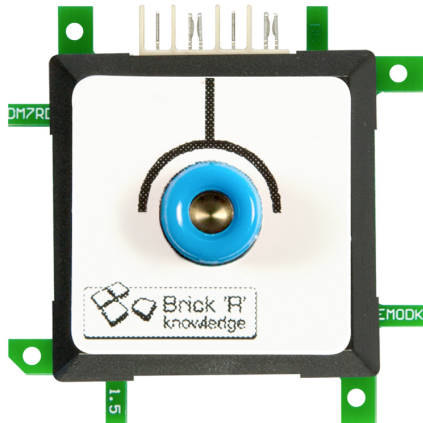

Brick'R'knowledge Adap. de medida 4mm Endpoint Azul

EAN CODE

Rojo ((Amarillo) (Azul)) 4mm enchufe para el conector del banana. La conexión para a través del Brick. El enchufe de 4mm "Inline" está conectado con el. Los dos contactos interiores de los conectores Herma están interconectados. Corriente máxima 12A.

Accesorios

Número de artículo	Denominación
118627	ALLNET Brick'r'Knowledge Alimentación 9V fusible y tierra