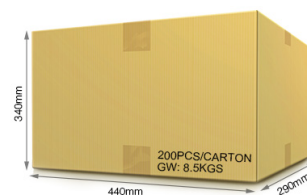

Merkmal	Wert
Abstrahlwinkel:	25
CRI:	80
Dimmbar:	Ja
Grösse:	50*57
LED - Gehäusematerial:	Aluminium
Lichtfarbe:	RGB-WW
Lichtfarbe in Kelvin:	2700~6500
Lumen:	280
Sockel:	GU10
Volt:	230
Gewicht:	0.1 Kg

Weitere Bilder