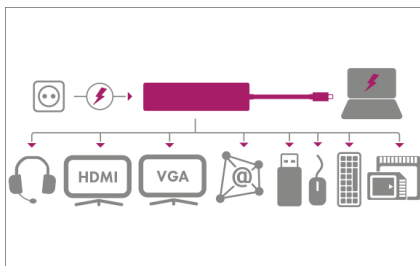

USB Type-C™

Die Type-C™ Verbindung bietet unglaubliche Vielseitigkeit. Sie kombiniert Datenübertragung, Videoausgabe und Stromversorgung in einem einzigen, kompakten Anschluss. Durch die Integration von USB Type-C™ ist der Anschluss noch praktischer geworden, denn er weist als physisches Merkmal einen verdrehsicheren Anschluss auf – und ist damit ein wirklich universeller Anschluss.