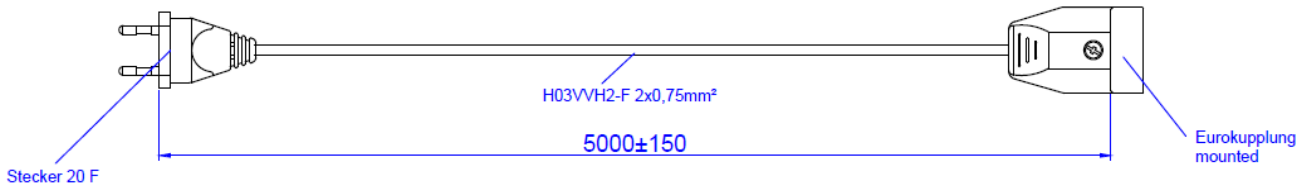

Skizze / Bild

| Euro-Verlängerung | Euro Extension cord |
|--|---|
| Leitung: <ul style="list-style-type: none"> • H03VVH2-F 2x0,75mm² • Nach Standard IEC 60884-1:2003 • Schutzart IP44 • Farbe: Schwarz | Cable: <ul style="list-style-type: none"> • H03VVH2-F 2x0,75mm² • According to standard IEC 60884-1:2003 • Protection class IP44 • Color: black |
| Anschluss: <ul style="list-style-type: none"> • Seite 1: Eurostecker 2,15A, Typ 20F • Seite 2: Eurokupplung montiert | Connection: <ul style="list-style-type: none"> • Side 1: Euro-plug 2,15A, type 20F • Side 2: Euro-coupling mounted |
| Maße: <ul style="list-style-type: none"> • Länge 5,0m | Measurement: <ul style="list-style-type: none"> • Length: 5,0m |
| Lieferform: <ul style="list-style-type: none"> • Verpackt in Polybeutel | Packing: <ul style="list-style-type: none"> • packed in polybag |