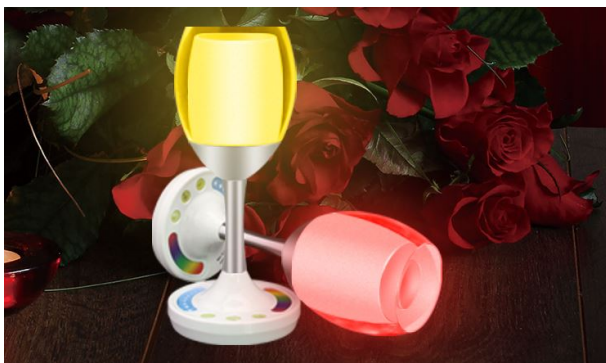

Copa LED RGB-W

Controlable con el mando a distancia inalámbrico (105336) y el mando WLAN (105337) para iOS y Android
2W, 200-220lm blanco frío, 6000K
Regulable entre el 1% y el 100%.
16 millones de colores
Funcionamiento con pilas durante unas 10 horas
Carga a través del microUSB aprox. 4 horas

Nombre del producto: Winlight LED lámpara de mesa (anillo)

Modelo N°: FUT080A

Potencia: 2W

Peso: 350g

Batería: Batería de Iones de Litio 3.7V-1400mAh

Tiempo de carga: 3.5 horas y USB 5V 500mA

Tiempo de trabajo: 10 horas a plena potencia

Imágenes adicionales

Product Parameters

Product Name: Winlight LED Table Lamp(Ring)
Model No: FUT080A
Power: 2W
Weight: 350g
Battery: Lithium Ion Battery 3.7V-1400mAh
Charge Time: 3.5 hours & USB 5V 500mA
Working Time: 10 hours in full power condition
Lifespan: 50000 hours
Material: Acrylic+Aluminum
Size: 80*83*170mm
Application Areas: bedrooms, bars, cafe, restaurants