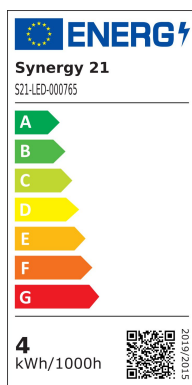

Synergy 21 Copa LED RGB-W *Milight/Miboxer*

| | |
|------------------------------|------------|
| kwh/1000h: | 4,00 |
| Lúmenes: | 200 |
| Vatio: | 2,0 |
| Vida útil nominal: | 35000 Std. |
| Ciclos de conmutación: | 50000 |
| Temperatura ambiente óptima: | 25 °C |

Copa LED RGB-W

Controlable con el mando a distancia inalámbrico (105336) y el mando WLAN (105337) para iOS y Android
2W, 200-220lm blanco frío, 6000K
Regulable entre el 1% y el 100%.
16 millones de colores
Funcionamiento con pilas durante unas 10 horas
Carga a través del microUSB aprox. 4 horas

Nombre del producto: Winlight LED lámpara de mesa (anillo)

Modelo N°: FUT080A

Potencia: 2W

Peso: 350g

Batería: Batería de Iones de Litio 3.7V-1400mAh

Tiempo de carga: 3.5 horas y USB 5V 500mA

Tiempo de trabajo: 10 horas a plena potencia

Clase de eficiencia energética: A++

kWh/1000h: 2

Atributos

| Atributo | Valor |
|------------------------|--------------------|
| Dimmbar: | 1-100 |
| Grösse: | 80*83*170 |
| LED - Gehäusematerial: | Acryl + Alluminium |
| Lichtfarbe: | RGB-W |
| Lichtfarbe in Kelvin: | 6000 |
| Lumen: | 200-220 |
| Volt: | 5 |
| Peso: | 0.35 Kg |
| Garantía: | 24.00 Meses |