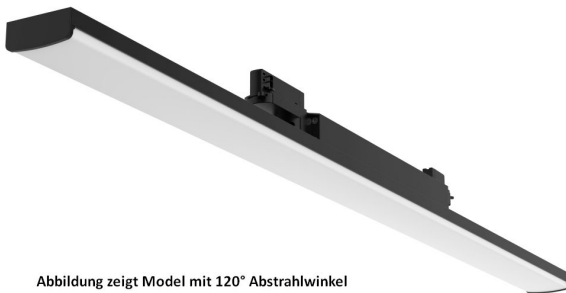

## Attributes

Attribute	Value
Abstrahlwinkel:	120

Attribute	Value
CRI:	>90
Dimmbar:	nein
Grösse:	1150*65
LED - Gehäusefarbe:	weiss
LED - Gehäusematerial:	Aluminium
Lichtfarbe:	neutralweiss
Lichtfarbe in Kelvin:	4000
Lumen:	7200
Schutzklasse:	IP20
Sockel:	3Phasen
Volt:	230
Weight:	1.5 Kg
Warranty:	60.00 Months

## Additional Images

Abbildung zeigt Model mit 120° Abstrahlwinkel

Abbildung zeigt Model mit 60° Abstrahlwinkel

Abbildung zeigt Model mit 60° Abstrahlwinkel