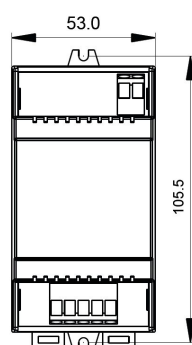

Funkfrequenz:868,3 MHz (EU Zulassung -lizenzfrei)

Betriebtemperatur: -10°C - +60°C

Schutzklasse: IP20

Atributos

Atributo	Valor
Ampere:	20
Dimmbar:	ja
Peso:	0.1 Kg
Garantía:	60.00 Meses

Imágenes adicionales