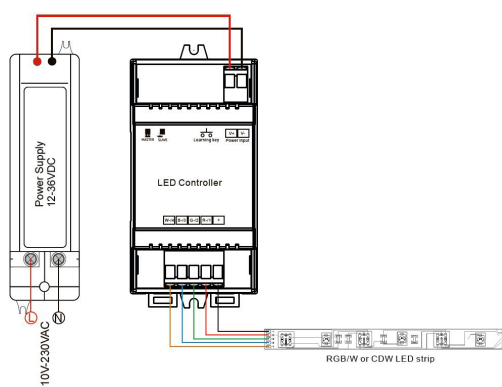

Accesorios

Número de artículo	Denominación
101873	Synergy 21 Controlador RF RGB-Blanco, Emisor
123041	Synergy 21 Controlador WLAN EOS 05 RGB-W Router
110942	Synergy 21 Carril DIN, 1m
101873	Synergy 21 Controlador RF RGB-Blanco, Emisor
106837	Synergy 21 Controlador RF RGB-Blanco, Emisor