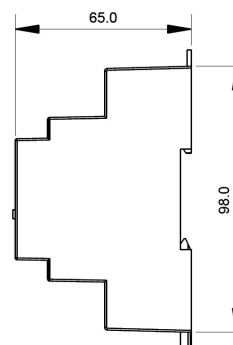

Funkfrequenz:868,3 MHz (EU Zulassung -lizenzfrei)

Betriebtemperatur: -10°C - +60°C

Schutzklasse: IP20

Atributos

Atributo	Valor
Ampere:	20
Dimmbar:	ja
Peso:	0.1 Kg
Garantía:	60.00 Meses

Imágenes adicionales