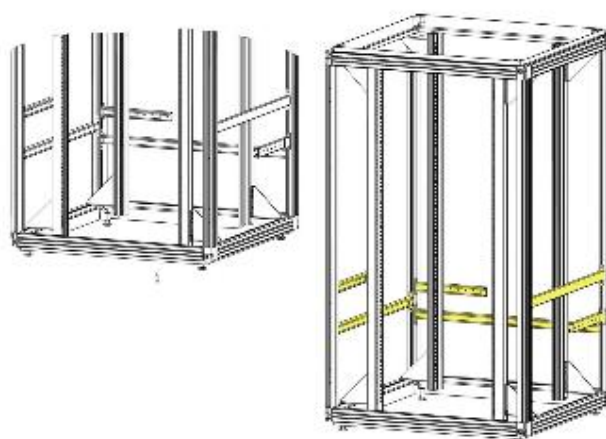

Kabelmanagement C-Profilschiene zweiseitige Befestigung, Satz

C-Profilschiene zweiseitige Befestigung, Satz						Bestellnummer
für Schranktyp	Länge [mm]	Einbauposition [mm]	Schrankbreite [mm]	Schranktiefe [mm]	Verpackungseinheit	
Miracel	455	1	-	600	4 Stück	05.040.180.9
	655	1	-	800	4 Stück	05.040.181.9
	755	1	-	900	4 Stück	05.040.182.9
	855	1	-	1000	4 Stück	05.040.183.9
	1055	1	-	1200	4 Stück	05.040.185.9
Miracel / Smaract	534	2	600	-	4 Stück	05.040.193.9
	734	2	600/800	-	4 Stück	05.040.194.9

- zum Kabelabfang mittels Bügelschellen oder Kabelabfangleiste
- platzsparende Montage zwischen den Profilen des Grundgestells
- zweiseitiger Einbau

Material / Oberfläche

- Stahlblech, verzinkt

Lieferumfang