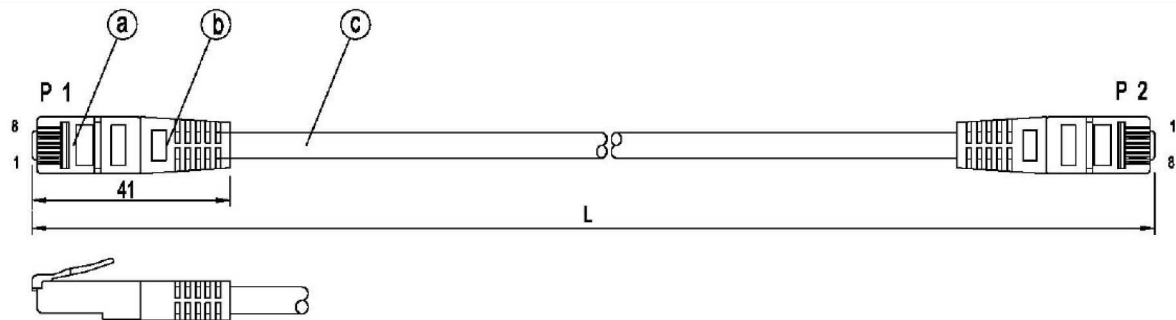

Mechanische Eigenschaften

Biegeradius	30 mm
-------------	-------

Kabelaufbau

Kabelaufbau	U/UTP
-------------	-------

DATENBLATT

RJ45 Patchkabel U/UTP, Cat.6, PVC, CCA, magenta

Kabelaufbau

Kabelkonstruktion	4x2
AWG-Querschnitt/Litzen pro Ader	24/7
Leitermaterial	CCA

Steckverbinder	IEC 60603-7-4
----------------	---------------

Verfügbare Varianten

Art.Nr.	Bezeichnung	Länge
K8100MA.0,25	RJ45 Patchkabel U/UTP, Cat.6, PVC, CCA, 0.25m, magenta	0,25 m
Art.Nr.	Bezeichnung	Länge
K8100MA.0,5	RJ45 Patchkabel U/UTP, Cat.6, PVC, CCA, 0.5m, magenta	0,5 m
Art.Nr.	Bezeichnung	Länge
K8100MA.1	RJ45 Patchkabel U/UTP, Cat.6, PVC, CCA, 1m, magenta	1,0 m
Art.Nr.	Bezeichnung	Länge
K8100MA.1,5	RJ45 Patchkabel U/UTP, Cat.6, PVC, CCA, 1.5m, magenta	1,5 m
Art.Nr.	Bezeichnung	Länge
K8100MA.2	RJ45 Patchkabel U/UTP, Cat.6, PVC, CCA, 2m, magenta	2,0 m
Art.Nr.	Bezeichnung	Länge

DATENBLATT

RJ45 Patchkabel U/UTP, Cat.6, PVC, CCA, magenta

K8100MA.3	RJ45 Patchkabel U/UTP, Cat.6, PVC, CCA, 3m, magenta	3,0 m
Art.Nr.	Bezeichnung	Länge
K8100MA.5	RJ45 Patchkabel U/UTP, Cat.6, PVC, CCA, 5m, magenta	5,0 m
Art.Nr.	Bezeichnung	Länge
K8100MA.7,5	RJ45 Patchkabel U/UTP, Cat.6, PVC, CCA, 7.5m, magenta	7,5 m
Art.Nr.	Bezeichnung	Länge
K8100MA.10	RJ45 Patchkabel U/UTP, Cat.6, PVC, CCA, 10m, magenta	10,0 m
Art.Nr.	Bezeichnung	Länge
K8100MA.15	RJ45 Patchkabel U/UTP, Cat.6, PVC, CCA, 15m, magenta	15,0 m
Art.Nr.	Bezeichnung	Länge
K8100MA.20	RJ45 Patchkabel U/UTP, Cat.6, PVC, CCA, 20m, magenta	20,0 m
Art.Nr.	Bezeichnung	Länge
K8100MA.30	RJ45 Patchkabel U/UTP, Cat.6, PVC, CCA, 30m, magenta	30,0 m

Abbildungen

Item No.	Color	Length (L)
K8100GR.x	grey	0,5m +/- 5mm
K8100MA.x	magenta (pink)	1m +/- 10mm
K8100WS.x	white	1,5m +/- 15mm
K8100GN.x	green	2m +/- 20mm
K8100BL.x	blue	3m +/- 30mm
K8100GE.x	yellow	5m +/- 50mm
K8100RT.x	red	7,5m +/- 75mm
K8100SW.x	black	10m +/- 100mm
K8100OR.x	orange	15m +/- 150mm
		20m +/- 200mm
		25m +/- 250mm
		30m +/- 300mm