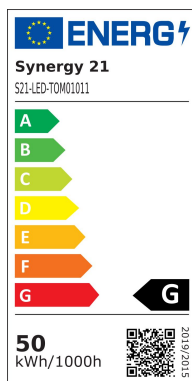

Synergy 21 LED Spot Outdoor Baustrahler 50W schwarzes Gehäuse - gelb V2

SYNERGY 21

kWh/1000h:	50,00
Lumen:	4500
Watt:	50,0
Nennlebensdauer:	35000 Std.
Schaltzyklen:	50000
Opt. Umgebungstemp.:	25 °C

Mit Notstromfunktion (ab 80V ca.20% Helligkeit) und reversiblen Überhitzungsschutz
dimmbar (Phasenanschnitts- und Phasenabschnittsdimmer)
Einscheibensicherheitsglas
rostfreier Edelstahl Montagebügel
IP65 geeignetes Außenkabel H05RNF

Mit Notstromfunktion und Überhitzungsschutz
Betriebsspannung: > AC 207-253V/50-60Hz
LED: 50Watt Highpower Chip
Abstrahlwinkel: 120°
Lumen: ~4500lm
Effizienz: ~90lm/W
Lichtfarbe: Gelb 585-592nm
CRI: Ra>80
dimmbar: ja (Phasenanschnitts- und Phasenabschnittsdimmer)
Gehäuse: Alu Spritzguss in schwarz
Frontglas: Einscheibensicherheitsglas (ESG)
Arbeitstemperatur: -25°C bis +55°C
Schutzklasse: IP65 (Strahlwasserfest)
Gewicht: 3,3Kg
Abmessungen: (l*b*h) 150*290*240mm

Energieeffizienzklasse: A+
kWh/1000h: 50

Merkmale

Merkmal	Wert
Abstrahlwinkel:	120
CRI:	>80
Dimmbar:	TRIAC
Grösse:	150*290*240
LED - Gehäusefarbe:	schwarz
LED - Gehäusematerial:	Aluminium
Lichtfarbe:	gelb
Schutzklasse:	IP65
Volt:	230
Gewicht:	3.3 Kg