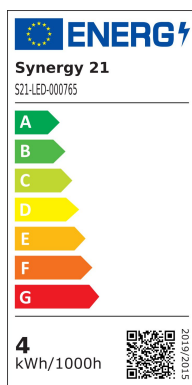

Synergy 21 Copa LED RGB-W *Milight/Miboxer*

kwh/1000h:	4,00
Lúmenes:	200
Vatio:	2,0
Vida útil nominal:	35000 Std.
Ciclos de conmutación:	50000
Temperatura ambiente óptima:	25 °C

Copa LED RGB-W

Controlable con el mando a distancia inalámbrico (105336) y el mando WLAN (105337) para iOS y Android
2W, 200-220lm blanco frío, 6000K
Regulable entre el 1% y el 100%.
16 millones de colores
Funcionamiento con pilas durante unas 10 horas
Carga a través del microUSB aprox. 4 horas

Nombre del producto: Winlight LED lámpara de mesa (anillo)

Modelo N°: FUT080A

Potencia: 2W

Peso: 350g

Batería: Batería de Iones de Litio 3.7V-1400mAh

Tiempo de carga: 3.5 horas y USB 5V 500mA

Tiempo de trabajo: 10 horas a plena potencia

Clase de eficiencia energética: A++

kWh/1000h: 2

Atributos

Atributo	Valor
Dimmbar:	1-100
Grösse:	80*83*170
LED - Gehäusematerial:	Acryl + Alluminium
Lichtfarbe:	RGB-W
Lichtfarbe in Kelvin:	6000
Lumen:	200-220
Volt:	5
Peso:	0.35 Kg
Garantía:	24.00 Meses

Imágenes adicionales

Product Parameters

Product Name: Winlight LED Table Lamp(Ring)
Model No: FUT080A
Power: 2W
Weight: 350g
Battery: Lithium Ion Battery 3.7V-1400mAh
Charge Time: 3.5 hours & USB 5V 500mA
Working Time: 10 hours in full power condition
Lifespan: 50000 hours
Material: Acrylic+Aluminum
Size: 80*83*170mm
Application Areas: bedrooms, bars, cafe, restaurants