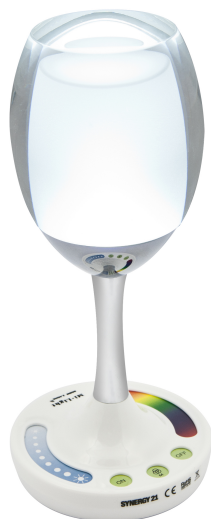

Atributos

Atributo	Valor
Dimmbar:	1-100
Grösse:	80*83*170
LED - Gehäusematerial:	Acryl + Alluminium
Lichtfarbe:	RGB-W
Lichtfarbe in Kelvin:	6000
Lumen:	200-220
Volt:	5
Peso:	0.35 Kg
Garantía:	24.00 Meses

Imágenes adicionales

Product Parameters

Product Name: Winlight LED Table Lamp(Ring)
Model No: FUT080A
Power: 2W
Weight: 350g
Battery: Lithium Ion Battery 3.7V-1400mAh
Charge Time: 3.5 hours & USB 5V 500mA
Working Time: 10 hours in full power condition
Lifespan: 50000 hours
Material: Acrylic+Aluminum
Size: 80*83*170mm
Application Areas: bedrooms, bars, cafe, restaurants