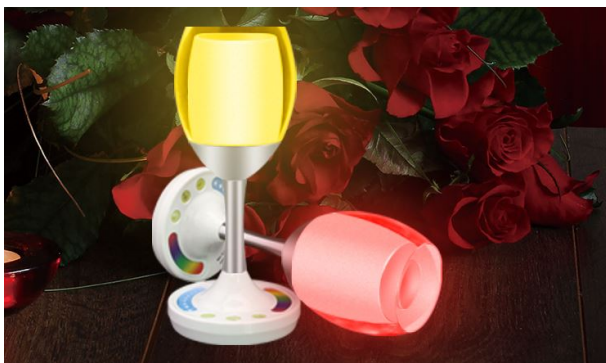

Synergy 21 Copa LED RGB-W *Milight/Miboxer*

kwh/1000h:	4,00
Lúmenes:	200
Vatio:	2,0
Vida útil nominal:	35000 Std.
Ciclos de conmutación:	50000
Temperatura ambiente óptima:	25 °C

Copa LED RGB-W

Controlable con el mando a distancia inalámbrico (105336) y el mando WLAN (105337) para iOS y Android
2W, 200-220lm blanco frío, 6000K
Regulable entre el 1% y el 100%.
16 millones de colores
Funcionamiento con pilas durante unas 10 horas
Carga a través del microUSB aprox. 4 horas

Nombre del producto: Winlight LED lámpara de mesa (anillo)

Modelo N°: FUT080A

Potencia: 2W

Peso: 350g

Batería: Batería de Iones de Litio 3.7V-1400mAh

Tiempo de carga: 3.5 horas y USB 5V 500mA

Tiempo de trabajo: 10 horas a plena potencia

Duración de la vida: 50000 horas

Material: Acrílico+Aluminio

Tamaño: 80*83*170mm

Áreas de aplicación: dormitorios, bares, cafeterías, restaurantes

Video Tutorial:

<https://www.youtube.com/watch?v=LqJe-3H3yrc&index=8&list=PLOxaUH9nfbZY07h5Z-PPaaCkwMyWJXLBx>

Imágenes adicionales

Product Parameters

Product Name: Winlight LED Table Lamp(Ring)
Model No: FUT080A
Power: 2W
Weight: 350g
Battery: Lithium Ion Battery 3.7V-1400mAh
Charge Time: 3.5 hours & USB 5V 500mA
Working Time: 10 hours in full power condition
Lifespan: 50000 hours
Material: Acrylic+Aluminum
Size: 80*83*170mm
Application Areas: bedrooms, bars, cafe, restaurants