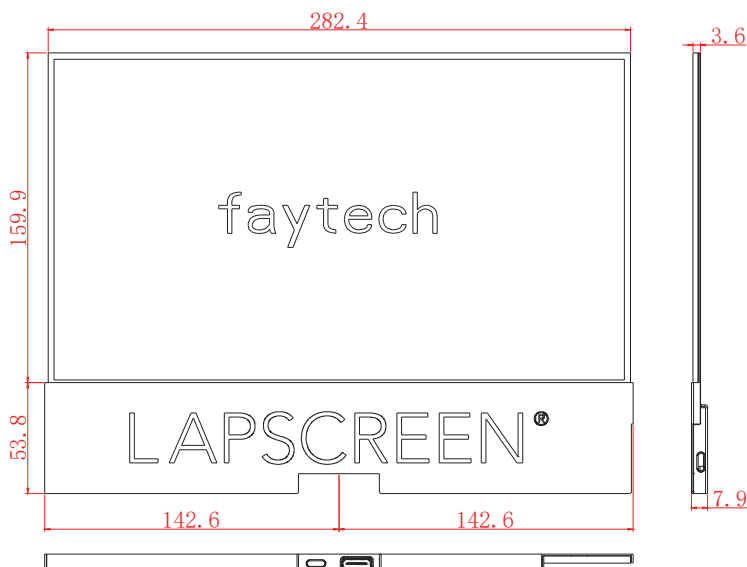

Artikelname	12.5" LAPSCREEN Monitor (ohne touch)
Artikel-Nr. / EAN-Nummer	FT125MLSC

IP-Schutzklasse	
IP40	

LCD-Panel	
Bildschirmdiagonale (Inch/cm)	12.5/31.75
Aktiver Bereich Display (cm)	27.60×15.60
Seitenverhältnis	16:9
Physikalische Auflösung	1920×1080
Maximale Auflösung	1920×1200
Angezeigte Farben	16.7M
Helligkeit (cd/m²)	300
Kontrast	700:1
Typische Reaktionszeit Tr/ Tf (ms)	14/11
Betrachtungswinkel horizontal/vertikal (°)	178/178
Hintergrundbeleuchtung / Lebenszeit Hintergrundbeleuchtung (Stunden)	LED / min. 15,000

Im Lieferumfang	
USB Type-C Kabel	

Operation / Mechanical	
Betriebstemperatur (°C)	0 ~ +60
Luftfeuchtigkeitsbereich (RH)	20% - 90%
Netto-Gewicht (kg)	0.35
Brutto-Gewicht (kg)	1.10 (inkl. Kartonage)
Gehäusematerial	Schwarzes Aluminium
Gehäuse (cm) L × B × H	28.52 × 21.37 × 0.79

Stromverbrauch	
Energieversorgung	5V / 12V / 20V DC-In
Betriebsspannung (V)	5-24
Stromverbrauch (W)	7.5
Stand-By Stromverbrauch (W)	0.5

Externe Anschlüsse	
1x HDMI	
1x USB Type-C - für Video (seitlicher Anschluss)	
1x USB Type-C - für Strom (unterer Anschluss)	

Corporate Headquarters

faytech AG
Bischhäuser Aue 10
37213 Witzenhausen
Germany

support@faytech.de
contact@faytech.de
www.faytech.de

China: +86 755 8958 0612
Germany: +49 5542 30374 10
USA: +1 646 205 3214
India: +91 11 49707436
Japan: +070 4127 5167