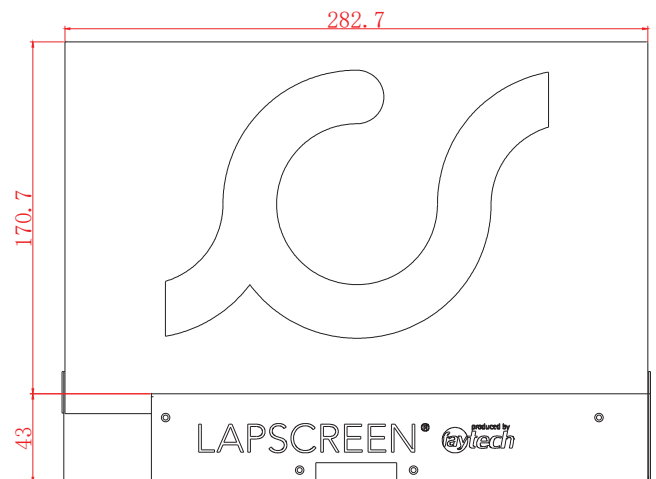

Artikelname	12.5" LAPSCREEN Monitor (ohne touch)
Artikel-Nr. / EAN-Nummer	FT125MLSC

IP-Schutzklasse	
IP40	

LCD-Panel	
Bildschirmdiagonale (Inch/cm)	12.5/31.75
Aktiver Bereich Display (cm)	27.60×15.60
Seitenverhältnis	16:9
Physikalische Auflösung	1920×1080
Maximale Auflösung	1920×1200
Angezeigte Farben	16.7M
Helligkeit (cd/m²)	300
Kontrast	700:1
Typische Reaktionszeit Tr/ Tf (ms)	14/11
Betrachtungswinkel horizontal/vertikal (°)	178/178
Hintergrundbeleuchtung / Lebenszeit Hintergrundbeleuchtung (Stunden)	LED / min. 15,000

Im Lieferumfang	
USB Type-C Kabel	

Operation / Mechanical	
Betriebstemperatur (°C)	0 ~ +60
Luftfeuchtigkeitsbereich (RH)	20% - 90%
Netto-Gewicht (kg)	0.35
Brutto-Gewicht (kg)	1.10 (inkl. Kartonage)
Gehäusematerial	Schwarzes Aluminium
Gehäuse (cm) L × B × H	28.52 × 21.37 × 0.79

Stromverbrauch	
Energieversorgung	5V / 12V / 20V DC-In
Betriebsspannung (V)	5-24
Stromverbrauch (W)	7.5
Stand-By Stromverbrauch (W)	0.5

Externe Anschlüsse	
1x HDMI	
1x USB Type-C - für Video (seitlicher Anschluss)	
1x USB Type-C - für Strom (unterer Anschluss)	

Corporate Headquarters

faytech AG
Bischhäuser Aue 10
37213 Witzenhausen
Germany

support@faytech.de
contact@faytech.de
www.faytech.de

China: +86 755 8958 0612
Germany: +49 5542 30374 10
USA: +1 646 205 3214
India: +91 11 49707436
Japan: +070 4127 5167