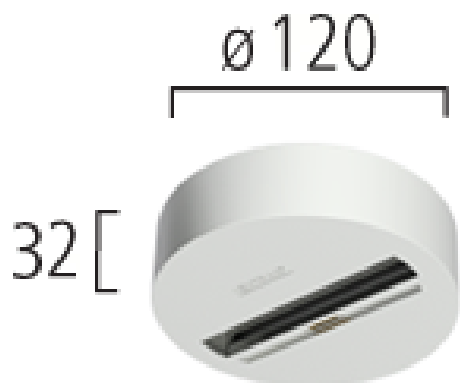

## Synergy 21 by EUTRAC 3~AUFBAUPUNKTAUSLASS MIT BUS, Weiss

### 3~AUFBAUPUNKTAUSLASS MIT BUS WEISS

mit Datenbus-Kontakt geeignet für 3-Phasen MultiAdapter und UniCompactAdapter mit und ohne Datenbusabgriff und Universaladaptoren anderer Hersteller, max. Länge 95 mm, bis 10 kg belastbar