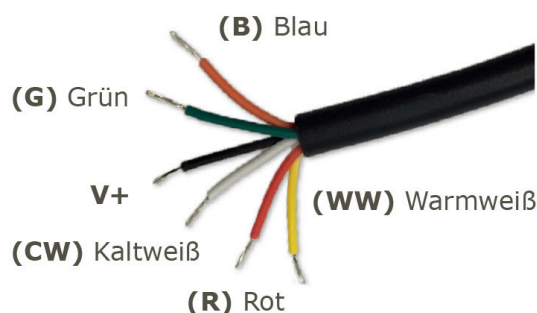

Synergy 21 Panel LED 300*1200 RGB-Blanco

kwh/1000h:	44,00
Lúmenes:	2400
Vatio:	44,0
Vida útil nominal:	35000 Std.
Ciclos de conmutación:	50000
Temperatura ambiente óptima:	25 °C

Panel de luz LED ultra delgado, modelo RGB-WW

Aplicaciones: Instalación en el techo de Odenwald con los accesorios opcionales también son posibles otros métodos de montaje (montado en la superficie, a ras de suelo, suspendido, en la pared, etc.)

El blanco y el RGB pueden ser controlados por separado (blanco solo, RGB solo, o ambos juntos=RGB-WW)

- Color del marco: Plata
- Consumo de energía: 44W
- Flujo luminoso: 3250lm blanco
- CCT: 3000K, CRI>80, 120
- RGB: 20W
- Clase de protección: IP20
- Temperatura de trabajo: -10° a +45° (Amb.)
- Fuente de alimentación: 24V DC
- Tamaño (dimensiones externas):295mm x 1195mm x 11mm
- Peso: 3500g
- Garantía: 3 años
- Clase de eficiencia energética: A
- kWh/1000h: 48,4

Atributos

Atributo	Valor
LED - Gehäusefarbe:	silber
Lichtfarbe:	RGB-CCT
Peso:	3.5 Kg
Garantía:	60 Meses

Imágenes adicionales

Accesorios

Número de artículo	Denominación
135731	Synergy 21 LED Controller 3653 LED RGB-WW (RGB-CCT) Master Set
147981	Synergy 21 LED Fernbedienung RGB-WW (RGB-CCT) 8 Zonen *Milight/Miboxer*
148006	Synergy 21 LED Fernbedienung Smart Panel RGB-WW (RGB-CCT) 8 Zonen *Milight/Miboxer*
148143	Synergy 21 LED Controller RGB-WW (RGB-CCT) DC12/24V Strip/Panel 5in1 *Milight/Miboxer*
181054	Synergy 21 LED Fernbedienung WLAN Controller *Milight/Miboxer*
149147	Synergy 21 LED Controller RGB-WW (RGB-CCT) DC12/24V *Milight/Miboxer*
126355	Synergy 21 Netzteil - 24V 60W Mean Well IP67
150052	Synergy 21 LED light panel RGB-W zub Montage Kit 2 Seil
150054	Synergy 21 LED light panel RGB-W zub Montage Kit 4 Clip
134899	Synergy 21 Netzteil - Einschaltstrombegrenzer OSRAM