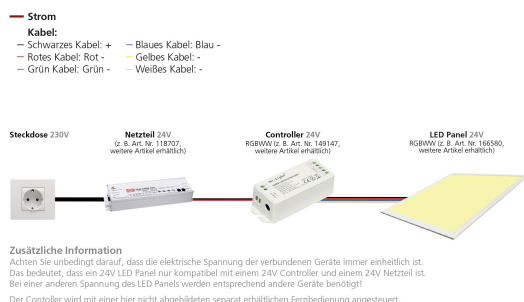

Synergy 21 Panel LED 300*1200 RGB-Blanco

kwh/1000h:	44,00
Lúmenes:	2400
Vatio:	44,0
Vida útil nominal:	35000 Std.
Ciclos de conmutación:	50000
Temperatura ambiente óptima:	25 °C

Panel de luz LED ultra delgado, modelo RGB-WW

Aplicaciones: Instalación en el techo de Odenwald con los accesorios opcionales también son posibles otros métodos de montaje (montado en la superficie, a ras de suelo, suspendido, en la pared, etc.)

El blanco y el RGB pueden ser controlados por separado (blanco solo, RGB solo, o ambos juntos=RGB-WW)

- Color del marco: Plata
- Consumo de energía: 44W
- Flujo luminoso: 3250lm blanco
- CCT: 3000K, CRI>80, 120
- RGB: 20W
- Clase de protección: IP20
- Temperatura de trabajo: -10° a +45° (Amb.)
- Fuente de alimentación: 24V DC
- Tamaño (dimensiones externas):295mm x 1195mm x 11mm
- Peso: 3500g
- Garantía: 3 años
- Clase de eficiencia energética: A
- kWh/1000h: 48,4

Atributos

Atributo	Valor
LED - Gehäusefarbe:	silber
Lichtfarbe:	RGB-CCT
Peso:	3.5 Kg
Garantía:	60 Meses

Imágenes adicionales

Accesorios

Número de artículo	Denominación
135731	Synergy 21 LED Controller 3653 LED RGB-WW (RGB-CCT) Master Set
147981	Synergy 21 LED Fernbedienung RGB-WW (RGB-CCT) 8 Zonen *Milight/Miboxer*
148006	Synergy 21 LED Fernbedienung Smart Panel RGB-WW (RGB-CCT) 8 Zonen *Milight/Miboxer*
148143	Synergy 21 LED Controller RGB-WW (RGB-CCT) DC12/24V Strip/Panel 5in1 *Milight/Miboxer*
181054	Synergy 21 LED Fernbedienung WLAN Controller *Milight/Miboxer*
149147	Synergy 21 LED Controller RGB-WW (RGB-CCT) DC12/24V *Milight/Miboxer*
126355	Synergy 21 Netzteil - 24V 60W Mean Well IP67
150052	Synergy 21 LED light panel RGB-W zub Montage Kit 2 Seil
150054	Synergy 21 LED light panel RGB-W zub Montage Kit 4 Clip
134899	Synergy 21 Netzteil - Einschaltstrombegrenzer OSRAM