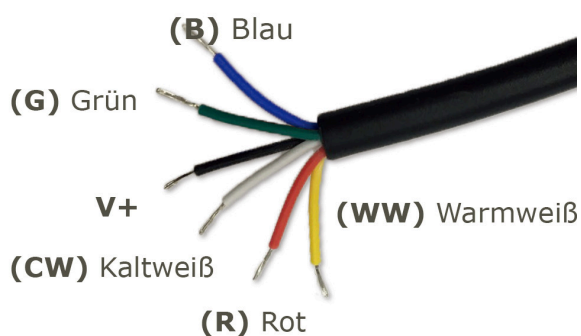

Synergy 21 Panel LED 300*1200 RGB-Blanco

kwh/1000h:	44,00
Lúmenes:	2400
Vatio:	44,0
Vida útil nominal:	35000 Std.
Ciclos de conmutación:	50000
Temperatura ambiente óptima:	25 °C

Panel de luz LED ultra delgado, modelo RGB-WW

Aplicaciones: Instalación en el techo de Odenwald con los accesorios opcionales también son posibles otros métodos de montaje (montado en la superficie, a ras de suelo, suspendido, en la pared, etc.)

El blanco y el RGB pueden ser controlados por separado (blanco solo, RGB solo, o ambos juntos=RGB-WW)

- Color del marco: Plata
- Consumo de energía: 44W
- Flujo luminoso: 3250lm blanco
- CCT: 3000K, CRI>80, 120
- RGB: 20W
- Clase de protección: IP20
- Temperatura de trabajo: -10° a +45° (Amb.)
- Fuente de alimentación: 24V DC
- Tamaño (dimensiones externas):295mm x 1195mm x 11mm
- Peso: 3500g
- Garantía: 3 años
- Clase de eficiencia energética: A
- kWh/1000h: 48,4

Atributos

Atributo	Valor
LED - Gehäusefarbe:	silber
Lichtfarbe:	RGB-CCT
Peso:	3.5 Kg
Garantía:	60 Meses

Imágenes adicionales

Accesorios

Número de artículo	Denominación
135731	Synergy 21 LED Controller 3653 LED RGB-WW (RGB-CCT) Master Set
147981	Synergy 21 LED Fernbedienung RGB-WW (RGB-CCT) 8 Zonen *Milight/Miboxer*
148006	Synergy 21 LED Fernbedienung Smart Panel RGB-WW (RGB-CCT) 8 Zonen *Milight/Miboxer*
148143	Synergy 21 LED Controller RGB-WW (RGB-CCT) DC12/24V Strip/Panel 5in1 *Milight/Miboxer*
181054	Synergy 21 LED Fernbedienung WLAN Controller *Milight/Miboxer*
149147	Synergy 21 LED Controller RGB-WW (RGB-CCT) DC12/24V *Milight/Miboxer*
126355	Synergy 21 Netzteil - 24V 60W Mean Well IP67
150052	Synergy 21 LED light panel RGB-W zub Montage Kit 2 Seil
150054	Synergy 21 LED light panel RGB-W zub Montage Kit 4 Clip
134899	Synergy 21 Netzteil - Einschaltstrombegrenzer OSRAM