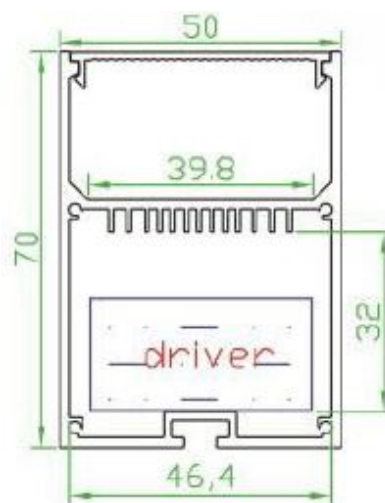

Synergy 21 ALU052 Perfil de Aluminio, 2m

- Referencia del fabricante: S21-LED-PR20129

Atributos

Atributo	Valor
LED Streifen Profile:	39.80
Peso:	2.7 Kg
Garantía:	24.00 Meses

Imágenes adicionales

Accesorios

Número de artículo	Denominación
125323	Synergy 21 ALU052 Difusor PC opal, 2m
125640	Synergy 21 ALU052 Difusor PC semi-transparente
125641	Synergy 21 ALU052 Cable de acero con pivote
125642	Synergy 21 ALU052 Tapa Final
150139	Synergy 21 LED U-Profil zub ALU052 Verbinder gerade
150140	Synergy 21 LED U-Profil zub ALU052 Verbinder 90°