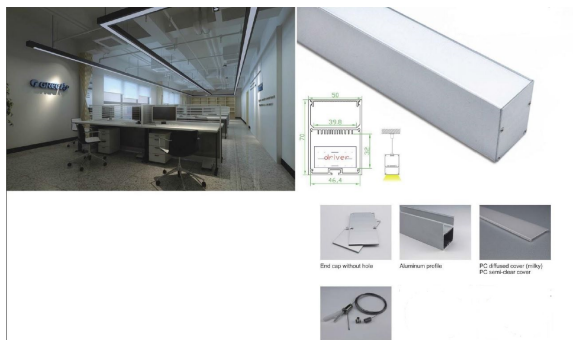

Synergy 21 ALU052 Perfil de Aluminio, 2m

- Referencia del fabricante: S21-LED-PR20129

Atributos

Atributo	Valor
LED Streifen Profile:	39.80
Peso:	2.7 Kg
Garantía:	24.00 Meses

Imágenes adicionales

Accesorios

Número de artículo	Denominación
125323	Synergy 21 ALU052 Difusor PC opal, 2m
125640	Synergy 21 ALU052 Difusor PC semi-transparente
125641	Synergy 21 ALU052 Cable de acero con pivote
125642	Synergy 21 ALU052 Tapa Final
150139	Synergy 21 LED U-Profil zub ALU052 Verbinder gerade
150140	Synergy 21 LED U-Profil zub ALU052 Verbinder 90°