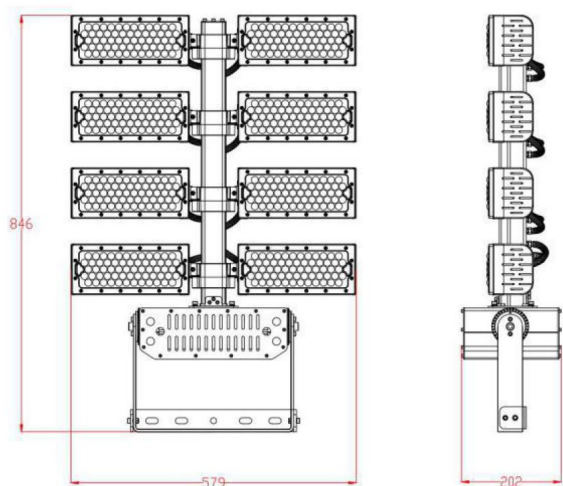

Atributo	Valor
Abstrahlwinkel:	90
CRI:	>80
Dimmbar:	nein
Grösse:	846*202*579
LED - Gehäusefarbe:	schwarz
LED - Gehäusematerial:	Aluminium
Lichtfarbe:	kaltweiß
Lichtfarbe in Kelvin:	5000
Lumen:	158400
Schutzklasse:	IP66
Volt:	230
Peso:	24.8 Kg

Imágenes adicionales