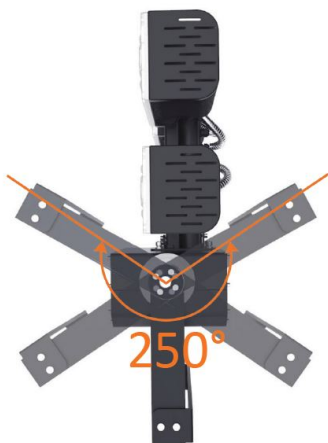

Accesorios

Número de artículo	Denominación
148726	Synergy 21 Netzteil - Wasserdichte Verbinder 1:1
148727	Synergy 21 Netzteil - Wasserdichte Verbinder 1:2
148730	Synergy 21 Netzteil - Wasserdichte Verbinder Box 3 Ports
148729	Synergy 21 Netzteil - Wasserdichte Verbinder Box 3 Ports transparent
148728	Synergy 21 Netzteil - Wasserdichte Verbinder Box 4 Ports