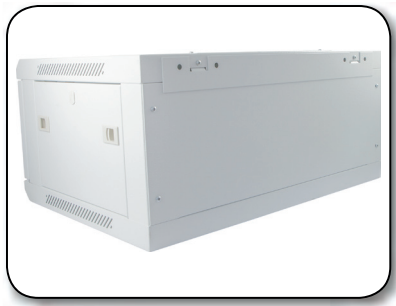

Rückansicht