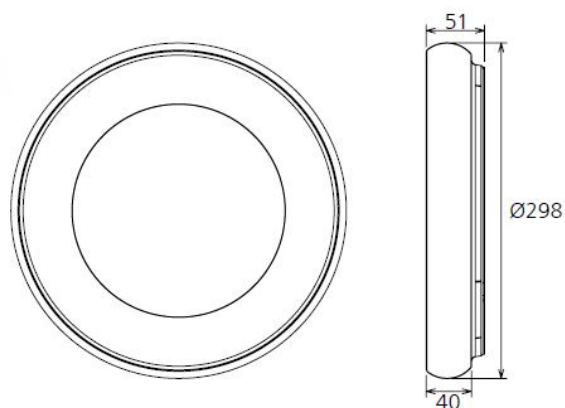

Attribute	Value
Betriebstemperatur:	-20 bis +45
CRI:	>80
Dimmbar:	TRIAC
Grösse:	Ø298*51
LED - Gehäusefarbe:	silber
LED - Gehäusematerial:	Kunststoff
Lichtfarbe:	warmweiß
Lichtfarbe in Kelvin:	3000
Lumen:	1760
Schutzklasse:	IP20
Volt:	230
Weight:	1 Kg

Additional Images