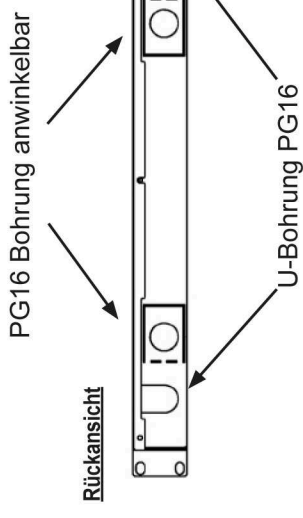

# Bestückte Spleißboxen - LC Pigtails auf LC-Duplex Kupplungen

komplett bestückt, 19" 1HE, RAL7035

## Komplett bestückte, nicht ausziehbare Spleißbox 19" 1HE, RAL7035

Art.-Nr.	Pigtail	Metallkupplungen
62,5/125µ OM1		
B70912.12	12 x LC farbig	6 x LC duplex
B70912.24	24 x LC farbig	12 x LC duplex
B70912.48	48 x LC farbig	24 x LC duplex
B70912.48	48 x LC farbig	24 x LC duplex versetzt
50/125µ OM2		
B70902.12	12 x LC farbig	6 x LC duplex
B70902.24	24 x LC farbig	12 x LC duplex
B70902.48	48 x LC farbig	24 x LC duplex
B70902V.48	48 x LC farbig	24 x LC duplex versetzt
50/125µ OM3		
B70902.12OM3	12 x LC farbig	6 x LC duplex
B70902.24OM3	24 x LC farbig	12 x LC duplex
B70902.48OM3	48 x LC farbig	24 x LC duplex
B70902V.48OM3	48 x LC farbig	24 x LC duplex versetzt
50/125µ OM4		
B70902.12OM4	12 x LC farbig	6 x LC duplex
B70902.24OM4	24 x LC farbig	12 x LC duplex
B70902.48OM4	48 x LC farbig	24 x LC duplex
B70902V.48OM4	48 x LC farbig	24 x LC duplex versetzt
9/125µ OS2		
B70922.12	12 x LC/UPC farbig	6 x LC duplex
B70922.24	24 x LC/UPC farbig	12 x LC duplex
B70922.48	48 x LC/UPC farbig	24 x LC duplex
B70922V.48	48 x LC/UPC farbig	24 x LC duplex versetzt