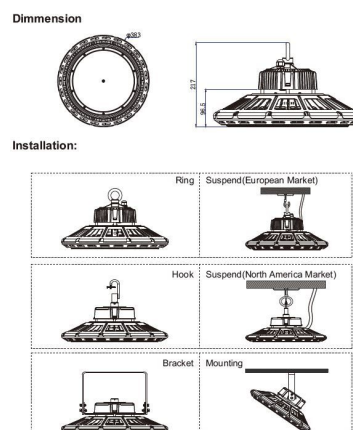

Synergy 21 Lámpara colgante UFO 100W 90°, Blanco cálido

kwh/1000h:	100,00
Lúmenes:	13500
Vatio:	100,0
Vida útil nominal:	50000 Std.
Ciclos de conmutación:	50000
Temperatura ambiente óptima:	25 °C

- AC 90-305V/50-60Hz
- Regulable: no
- Potencia: 100W
- Flujo luminoso: 13500 lm
- Eficiencia lumínica: 135lm/W
- Ángulo del haz: 90°
- CRI Ra: > 80
- Color de la luz: blanco neutro
- Kelvin: 4000K ± 10%
- Temperatura de funcionamiento: -40 a +55°C
- Clase de protección: IP65, IK10, etiquetado "D" según EN 60598-2-24
- Peso: 4,8 kg
- Diámetro: 260mm
- Altura completa: 177,5mm
- Clase de eficiencia energética: A++
- kWh/1000h: 100

Imágenes adicionales

Product Description

- 1, Compact and fasion design .Light weighted : 4.80kg
- 2, Philips 3030 LED as light source , CR>80Ra
- 3, MEAN WELL HBG Series power supply . PF>0.95
- 4, High lumen efficiency : 135lm/w
- 5, 5 years warranty .