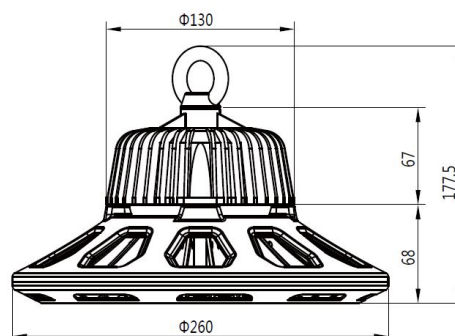

Product Description

1. 1, Compact and fasion design .Light weighted : 4.80kg
2. 2, Philips 3030 LED as light source , CR>80Ra
3. 3, MEAN WELL HBG Series power supply . PF>0.95
4. 4, High lumen efficiency : 135lm/w
5. 5, 5 years warranty .

Performance Summary

Input Power: 80W, 100W, 150W, 200W, 230W
CRI: >70Ra/80Ra
CCT: 3000k-6500K
Input Voltage: 90-305Vac
Limited Warranty :5 years' warranty
High Efficacy L.lifetime: 50000hours
Dimming:Non-dimmable & 1-10V Dimmable
Working Temperature : - 20°C – +45 °C(Amb)

Accesorios

Número de artículo	Denominación
139690	Synergy 21 Baliza LED V2 para jardín, 15W, blanco cálido, 60
142944	Synergy 21 Baliza LED V2 para jardín, 15W, blanco cálido, 60
142943	Synergy 21 Baliza LED V2 para jardín, 15W, blanco cálido, 60
144402	Synergy 21 LED Spot Pendelleuchte UFO zub. Ballschutzkorb S
148951	Synergy 21 LED Spot Pendelleuchte UFO zub. Lampenschirm S