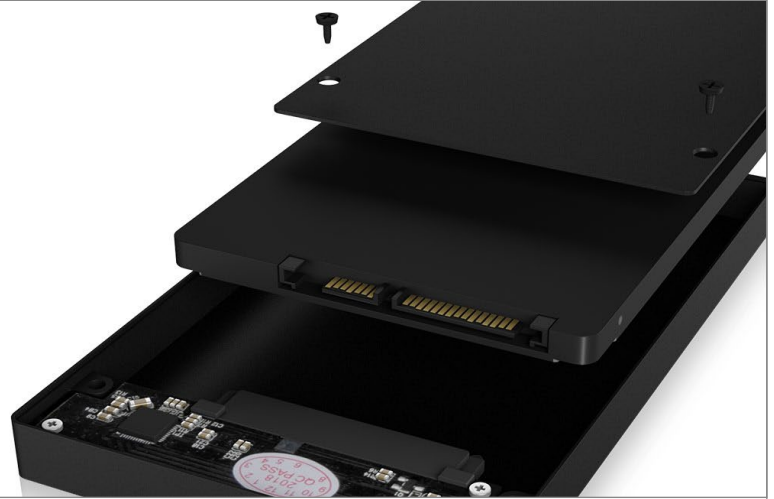

ICY BOX IB-248WP-C31

USB Type-C™ Gehäuse für 2,5" SATA SSD mit Schreibschutz

Haupteigenschaften

- Anschluss zum Hostcomputer: USB 3.1 (Gen 2) Type-C™ bis zu 10 Gbit/s
- Unterstützt SATA III Übertragungsraten von bis zu 6 Gbit/s
- Laufwerkshöhe bis zu 7 mm, unbeschränkte Kapazität
- Aktivierung des Schreibschutzes per Schalter
- Gehäuse aus hochwertigem Aluminium
- Unterstützt Windows®, macOS®

Verpackungsinhalt

1x IB-248WP-C31, 1x Type-C™ zu Type-C™ Kabel (40 cm), 1x Type-C™ zu Type-A Kabel (40 cm), 1x Werkzeug für Schreibschutz-Schalter, 1x Stoffbeutel, 1x Kabelbinder, 1x Schraubendreher, 1x Satz Schrauben, 1x Schnellinstallationsanleitung, Laufwerk nicht im Lieferumfang enthalten

Technische Daten

Modell	IB-248WP-C31
Artikel Nr.	60483
EAN-Code	4250078168645
Marke	ICY BOX
Farbe	Schwarz
Material	Aluminium
Anschluss zum Hostcomputer	USB 3.1 (Gen2) Type-C™
Festplattengröße	2,5"
Festplattenhöhe	Bis zu 7 mm
Festplattenanschluss	SATA I,II,III (6 Gbit/s)
Festplattenkapazität	Unbeschränkt
Übertragungsrate	Bis zu 10 Gbit/s

ICY BOX **IB-248WP-C31** USB Type-C™ Gehäuse für 2,5" SATA SSD mit Schreibschutz

Sicher mit nur einem Klick

Nur selten war es einfacher, Speichermedien und die darauf gesicherten Daten vor unbefugten oder ungewünschten Schreibvorgängen zu schützen. Mit dem mitgelieferten, praktischen Mini-Werkzeug und einer kleinen Handbewegung lässt sich der dafür zuständige Schalter des IB-248WP-C31 in die gewünschte Position bewegen. Klick - Sicher.