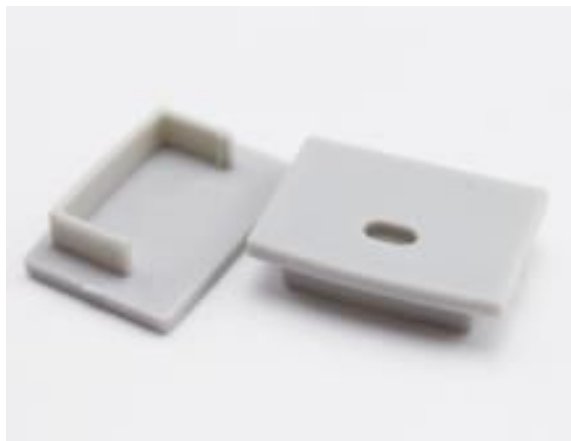

Synergy 21 LED U-Profil zub ALU044-PC Endkappe

Endkappe, 1 Paar, eine mit Loch, eine ohne