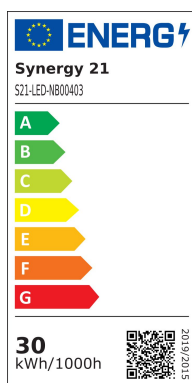

Synergy 21 Proyector 30W Amarillo Recargable, blanco frío

kwh/1000h:	30,00
Lúmenes:	2700
Vatio:	30,0
Vida útil nominal:	35000 Std.
Ciclos de conmutación:	50000
Temperatura ambiente óptima:	25 °C

Atributos

Atributo	Valor
Abstrahlwinkel:	120
CRI:	>80
Dimmbar:	3 Stufen
Grösse:	220*200*345
LED - Gehäusefarbe:	gelb/schwarz
LED - Gehäusematerial:	Aluminium/Stahl
Lichtfarbe:	kaltweiß
Lichtfarbe in Kelvin:	6000
Lumen:	2700
Schutzklasse:	IP44
Volt:	18V Akku

Atributo	Valor
Peso:	2.2 Kg

Imágenes adicionales

Accesorios

Número de artículo	Denominación
121275	Synergy 21 Alimentación de repuesto para proyector de 30W