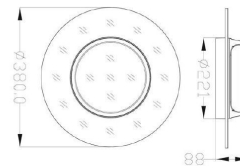

Attributes

Attribute	Value
Abstrahlwinkel:	360
Betriebstemperatur:	-20 bis +45
CRI:	>80
Dimmbar:	nein
Grösse:	Ø380*88
LED - Gehäusefarbe:	transparent
LED - Gehäusematerial:	Kunststoff
Lichtfarbe:	warmweiß
Lichtfarbe in Kelvin:	3000
Lumen:	2450
Schutzklasse:	IP20
Volt:	230
Weight:	2.5 Kg

Additional Images

Dimension and Illumination Diagram

Height	Beam/Diameter	Angle: 158.05deg	Diameter
1.0m	75.22/1222lx		764.43mm
2.0m	18.76/309.7lx		1493.16mm
3.0m	8.346/124.8lx		2219.23mm
4.0m	4.696/70.13lx		2885.44mm
5.0m	2.705/46.82lx		3732.05mm