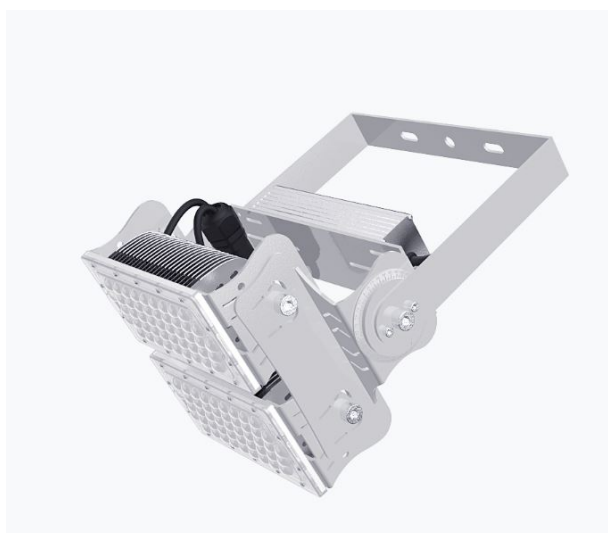

Atributos

Atributo	Valor
Abstrahlwinkel:	60
CRI:	>80
Dimmbar:	nein
Grösse:	300*250*330
LED - Gehäusefarbe:	silber
LED - Gehäusematerial:	Aluminium
Lichtfarbe:	kaltweiß
Lichtfarbe in Kelvin:	6500
Lumen:	32000
Schutzklasse:	IP65
Volt:	230
Peso:	5.1 Kg

Imágenes adicionales