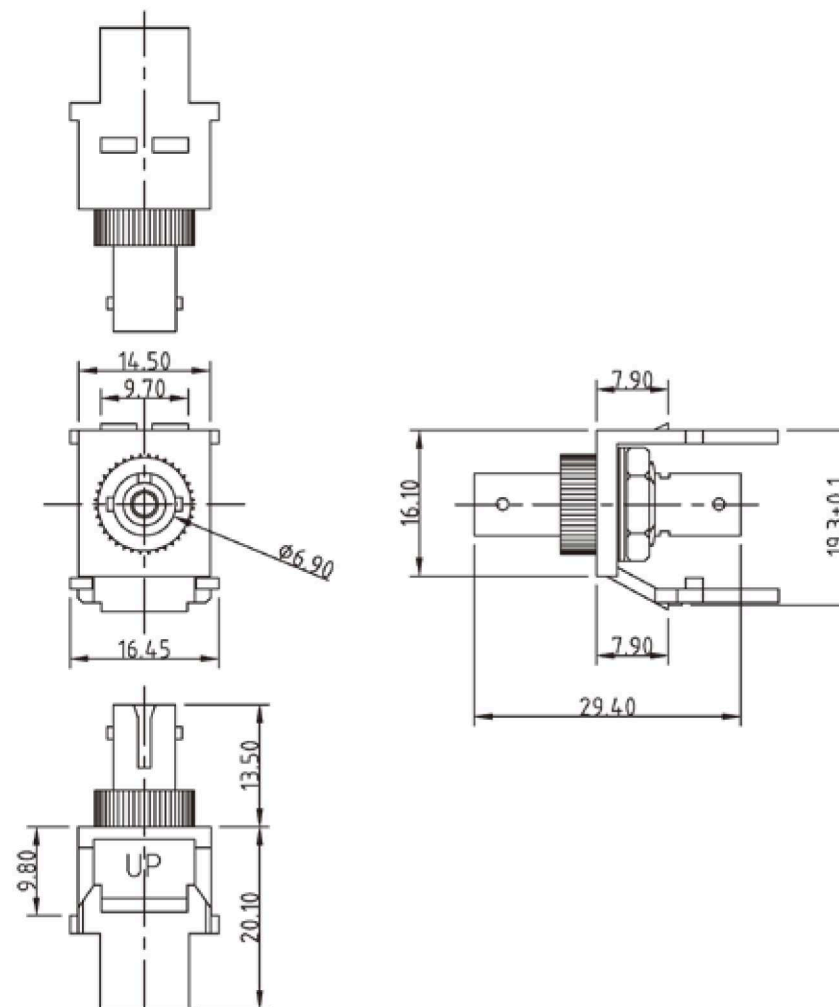

Keystone Adapter ST Simplex Multimode

Art.-Nr.	Ausführung
Gehäusefarbe weiss	
EB529	Keystone Adapter ST simplex Multimode
Gehäusefarbe schwarz	
EB532	Keystone Adapter ST simplex Multimode

- Ausbruch Keystone
- Kupplungen mit Metallhülse
- Mit Schnappbefestigung
- Gehäusematerial: UV-beständiger ABS Kunststoff

Toleranzen	
0 - 10	± 0.10
≥ 10 - 50	± 0.15
≥ 50 - 120	± 0.20
≥ 120 - 300	± 0.25
≥ 300 - 500	± 0.30
≥ 500 - 1000	± 0.35
≥ 1000 - 1500	± 0.40
WINKEL	± 1.0°

RoHS
konform

Created MN	Date 15.04.11
Last rev. MN	Date 15.04.11