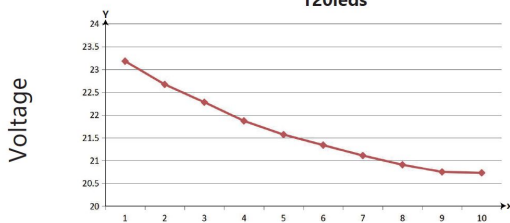

Spannung: 24V, max4A  
Watt: 96W±10%  
Lichtfarbe: warmweiss , 3100K±250k  
Helligkeit: 7600lm  
Abstrahlwinkel: 120°  
Schutzklasse: IP20  
LED Anzahl: 1200\*3528SMD  
Maße: 10000\*10\*3 mm  
PCB-Farbe: weiss, offenes Kabelende (360±5mm)  
Arbeitstemperatur: -25°C bis +40°C  
Gewicht: 0,500 kg  
Kürzbar alle 6 LED 10cm  
Klebeband: ja 3M rückseitig

## Merkmale

Merkmale	Wert
Abstrahlwinkel:	120
Ampere:	4
CC oder CV:	CV
CRI:	>80
Dimmbar:	abhängig vom Netzteil
Länge:	10
LED Strip Klebeband:	ja
LED Strip Breite:	10
LED Strip Höhe:	3
LED Strip Klebeband:	ja
LED Strip kürzbar:	100
LED Strip Länge:	10000
Lichtfarbe in Kelvin:	3100
Lichtfarbe:	warmweiß
Lichtfarbe in Kelvin:	3100
Lichtfarbe Name:	warmweiß
Lumen:	7600
Schutzklasse:	IP20
Volt:	24
Gewicht:	0.4 Kg

## Weitere Bilder

The relationship of curve variation between voltage and the length of the led strip in single drive 120leds