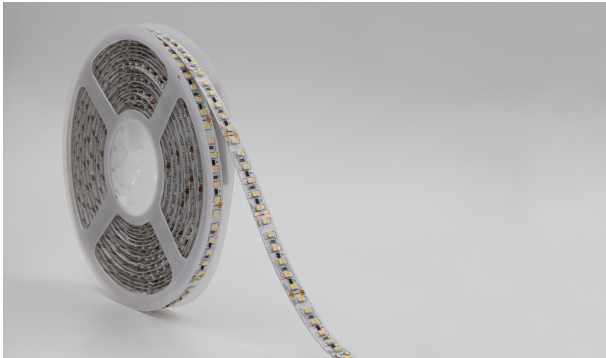

Spannung: 24V, max4A  
Watt: 96W±10%  
Lichtfarbe: warmweiss , 3100K±250k  
Helligkeit: 7600lm  
Abstrahlwinkel: 120°  
Schutzklasse: IP20  
LED Anzahl: 1200\*3528SMD  
Maße: 10000\*10\*3 mm  
PCB-Farbe: weiss, offenes Kabelende (360±5mm)  
Arbeitstemperatur: -25°C bis +40°C  
Gewicht: 0,500 kg  
Kürzbar alle 6 LED 10cm  
Klebeband: ja 3M rückseitig

Unser 3M Klebeband ist gut haftend, aber trotzdem nur als Montagehilfe anzusehen.

Es gibt eine Vielzahl an Befestigungsmöglichkeiten, wie Clips, dauerelastischer Montagekleber, Kabelbinder, etc.

Bitte beachten Sie, dass auch LED Streifen gekühlt werden müssen.

## Merkmale

Merkmale	Wert
Abstrahlwinkel:	120
Ampere:	4
CC oder CV:	CV
CRI:	>80
Dimmbar:	abhängig vom Netzteil
Länge:	10
LED Strip Klebeband:	ja
LED Strip Breite:	10
LED Strip Höhe:	3
LED Strip Klebeband:	ja
LED Strip kürzbar:	100
LED Strip Länge:	10000
Lichtfarbe in Kelvin:	3100
Lichtfarbe:	warmweiß
Lichtfarbe in Kelvin:	3100
Lichtfarbe Name:	warmweiß
Lumen:	7600
Schutzklasse:	IP20
Volt:	24
Gewicht:	0.4 Kg

## Weitere Bilder

The relationship of curve variation between voltage and the length of the led strip in single drive 120leds