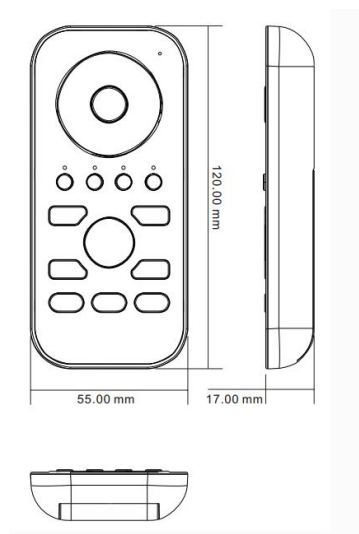

Synergy 21 LED Controller EOS 05 Handsender RGBW 5 DIY

RGB/RGB-W 4-Zonen Fernbedienung
nur passend für Controller der EOS 05 Serie!!

Intuitive RGB Farbwahl durch Farbrad frei wählbar.
Einzelfarben dimmbar (8 Stufig)
DIY: Eigene Programme programmierbar
Mit Statusspeicher bei Stromausfall
Empfang bis zu 15 Meter Entfernung

Betriebstemperatur: -10°C - +60°C
Maße: 60*115*13mm

Weitere Bilder

Zubehör

Art.-Nr.	Name
111315	Synergy 21 LED Controller EOS 05 4-Kanal Controller + CC700
112597	Synergy 21 LED Controller EOS 05 4-Kanal Repeater
112694	Synergy 21 LED Controller EOS 05 4-Kanal Controller + High Power
113466	Synergy 21 LED Controller EOS 05 4-Kanal Controller + Hutschiene
116292	Synergy 21 LED Controller EOS 05 4-Kanal Controller + CC500
122483	Synergy 21 LED Controller EOS 05 4-Kanal Controller + IP66
125227	Synergy 21 LED Controller EOS 05 1-Kanal single color Controller+Netzteil CC 200-1500mA 50W
125237	Synergy 21 LED Controller EOS 05 1-Kanal single color Controller 0-10V
131267	Synergy 21 LED Controller EOS 05 AC - Triac
132052	Synergy 21 LED Controller EOS 05 2-Kanal Controller+Netzteil CC dual white (CCT) 50W
135638	Synergy 21 LED Controller EOS 05 1-Kanal single color Controller+Netzteil CV - 24V/50W
138264	Synergy 21 LED Controller EOS 05 4-Kanal Repeater Hutschiene
151012	Synergy 21 LED Controller EOS 05 4-Kanal Controller + V2
151013	Synergy 21 LED Controller EOS 05 1-Kanal single color Controller mono V2
151665	Synergy 21 LED Controller EOS 05 AC - Triac small
151666	Synergy 21 LED Controller EOS 05 5-Kanal Controller RGB-WW (RGB-CCT)