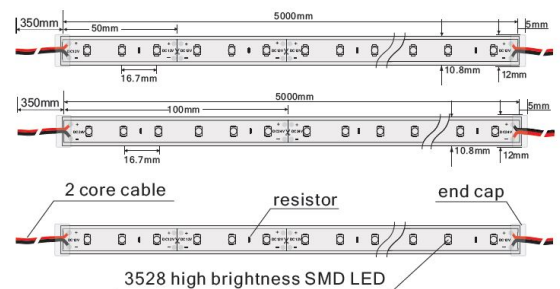

Front:

Lateral: