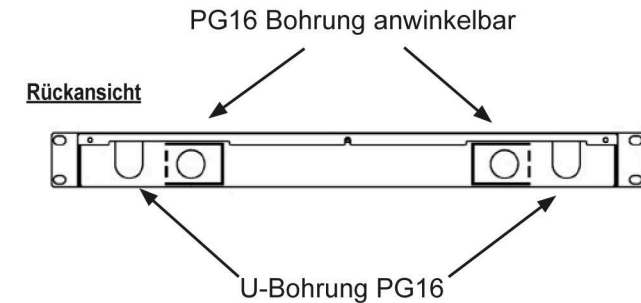

Bestückte Spleißboxen - LC Pigtails auf LC-Duplex Kupplungen

komplett bestückt, 19" 1HE, RAL7035

Komplett bestückte, nicht ausziehbare Spleißbox 19" 1HE, RAL7035

Art.-Nr.	Pigtail	Kupplung
62,5/125µ OM1		
B70911.12	12 x LC farbig	6 x LC duplex beige
B70911.24	24 x LC farbig	12 x LC duplex beige
B70911.48	48 x LC farbig	24 x LC duplex beige
50/125µ OM2		
B70901.12	12 x LC farbig	6 x LC duplex beige
B70901.24	24 x LC farbig	12 x LC duplex beige
B70901.48	48 x LC farbig	24 x LC duplex beige
50/125µ OM3		
B70901.12OM3	12 x LC farbig	6 x LC duplex aqua
B70901.24OM3	24 x LC farbig	12 x LC duplex aqua
B70901.48OM3	48 x LC farbig	24 x LC duplex aqua
50/125µ OM4		
B70901.12OM4	12 x LC farbig	6 x LC duplex violett
B70901.24OM4	24 x LC farbig	12 x LC duplex violett
B70901.48OM4	48 x LC farbig	24 x LC duplex violett
9/125µ OS2		
B70921.12	12 x LC/UPC farbig	6 x LC duplex blau
B70921.24	24 x LC/UPC farbig	12 x LC duplex blau
B70921.48	48 x LC/UPC farbig	24 x LC duplex blau

weitere Optionen

B70901TS.xx	mit einer schwarzen Spleißbox RAL9005
BA70901.xx	mit einer spleißfertig vorbereiteten Spleißbox

Komplett bestückte, ausziehbare Spleißbox 19" 1HE, RAL7035

Art.-Nr.	Pigtail	Kupplung
62,5/125µ OM1		
B71911.12	12 x LC farbig	6 x LC duplex beige
B71911.24	24 x LC farbig	12 x LC duplex beige
B71911.48	48 x LC farbig	24 x LC duplex beige
50/125µ OM2		
B71901.12	12 x LC farbig	6 x LC duplex beige
B71901.24	24 x LC farbig	12 x LC duplex beige
B71901.48	48 x LC farbig	24 x LC duplex beige
50/125µ OM3		
B71901.12OM3	12 x LC farbig	6 x LC duplex aqua
B71901.24OM3	24 x LC farbig	12 x LC duplex aqua
B71901.48OM3	48 x LC farbig	24 x LC duplex aqua
50/125µ OM4		
B71901.12OM4	12 x LC farbig	6 x LC duplex violett
B71901.24OM4	24 x LC farbig	12 x LC duplex violett
B71901.48OM4	48 x LC farbig	24 x LC duplex violett
9/125µ OS2		
B71921.12	12 x LC/UPC farbig	6 x LC duplex blau
B71921.24	24 x LC/UPC farbig	12 x LC duplex blau
B71921.48	48 x LC/UPC farbig	24 x LC duplex blau