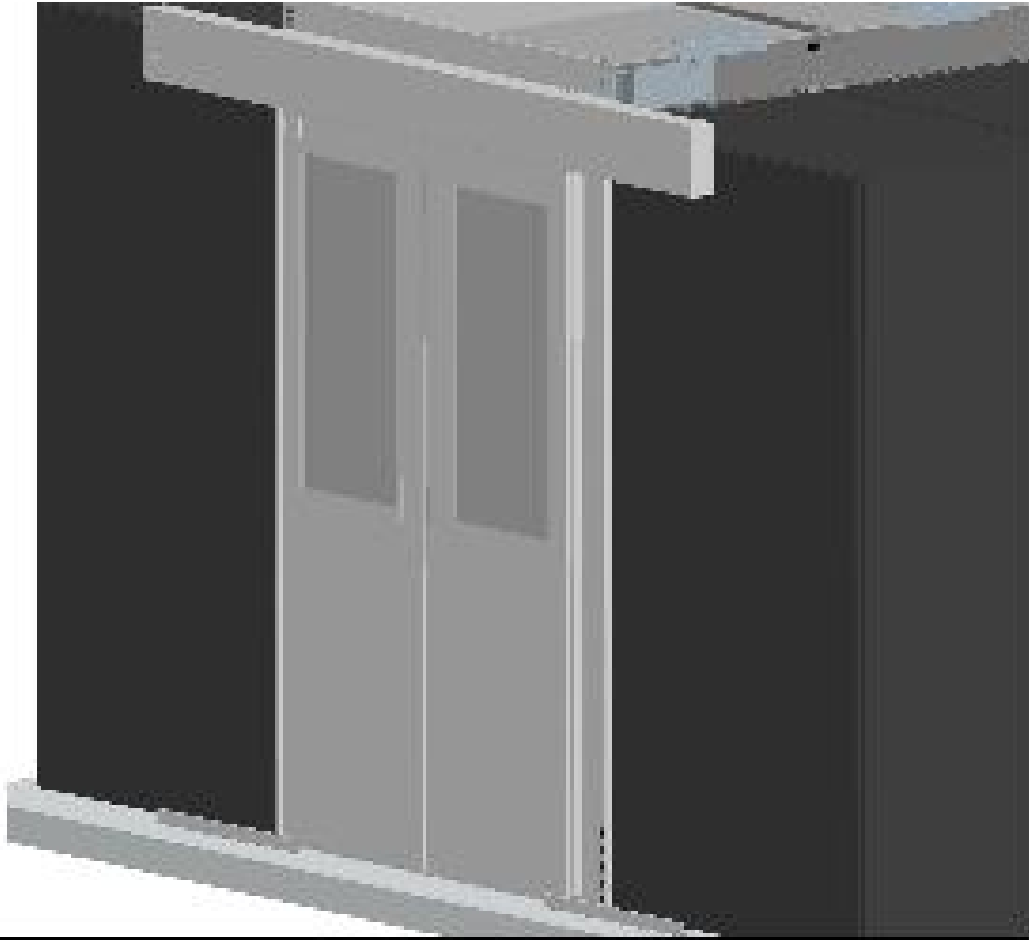

SmartAisle Schiebetür vorbereitet für
automatischen Türschließer

SmartAisle		Bestellnummer
Schiebetür vorbereitet für automatischen Türschließer		
Gangbreite [mm]	Höhe [mm]	
1200	2000	03.029.026.X
	2200	03.029.027.X
1500	2000	03.029.061.X
	2200	03.029.062.X
1800	2000	03.029.066.X
	2200	03.029.067.X

Ersetzen Sie **X** durch die Endziffer Ihrer Farbwahl

.1 = RAL 7035 Lichtgrau

.8 = RAL 7021 Schwarzgrau

- einfache und schnelle Montage
- passend für den Miracel-Schrank / DCM-Schrank und die meisten Fabrikate anderer Hersteller

Material

- Türelemente: Stahlblech
- Sichtfenster: Einscheiben-Sicherheitsglas
- Bürstenleisten: Polyamid (UL94 HF-1)

SmartAisle Schiebetür vorbereitet für
automatischen Türschließer

Lichte Türöffnung

- Breite: mind. 1050 mm
- Höhe: 2080 mm

Farbe

Bestellendziffer .1:

- pulverbeschichtet Struktur RAL 7035 Lichtgrau

Bestellendziffer .8:

- pulverbeschichtet Struktur
RAL 7021 Schwarzgrau

Lieferumfang

1 Rahmenkonstruktion
2 Türflügel
2 Bodenführungen
Abdeckungen
Abdichtmaterial
Montagematerial