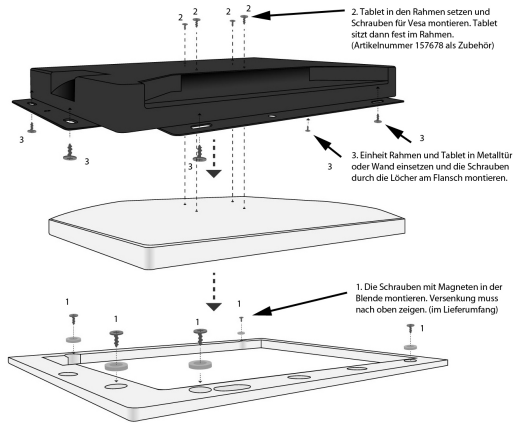

ALLNET Touch Display Tablet 14 Zoll zbh. Blende für Einbaurahmen Weiß schmal

EAN CODE

Einzelne Blende in weiß, schmal für optionalen Einbaurahmen (195008).
Blende aufliegend, bündig mit Rahmen und Wand. Magnete schraubbar versenkt in Blende, nicht abstehend.

Die neuen hochwertigen Aluminiumblenden wurden komplett überarbeitet und schlieÙe

Weitere Bilder

Zubehör

Art.-Nr.	Name
198301	VESA Standfuß Halterung höhenverstellbar für Tablet, Display, Monitor 7,5cm/10cm, schwarz. Bodenmontage
198302	VESA Standfuß Halterung höhenverstellbar für Tablet, Display, Monitor 7,5cm/10cm, weiß. Bodenmontage
104257	VESA Wandhalterung Flepo - omicron-1 für Tablet, Monitore
104258	VESA Wandhalterung Flepo - omicron-2 für Tablet, Monitore
146334	VESA Wandhalterung für Tablet, Monitore sehr flach mit Sicherungsmöglichkeit 7,5 & 10 cm
149144	VESA Adapterplatte Mini-PC an VESA Monitor-Halterung
161472	VESA Desktop Standfuß Halterung Flex für Tablet, Display, Monitor 7,5cm/10cm
174452	VESA Desktop Standfuß Halterung Flex für Tablet, Display, Monitor 7,5cm/10cm, weiß