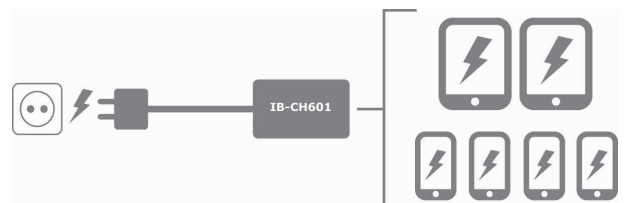

### Hauptmerkmale

- 6x USB Schnelllade-Ports
- Intelligenter Chipsatz erkennt automatisch den Ladebedarf und liefert maximale Ladegeschwindigkeit je nach Marke des mobilen Gerätes
- Kompatibel mit allen Smartphones, Tablets und anderen Geräten, die per USB (5 V) geladen werden können
- 60 W, 5 V / 12 A für volle Ladegeschwindigkeit von bis zu 6 Geräten gleichzeitig
- Unterstützt BC 1.2 Spezifikationen
- Sichere Verwendung durch Überspannungs- und Kurzschluss-Schutz

### Maximale Ladegeschwindigkeit

Das IB-CH601 ist ein intelligentes Schnellladegerät und unterstützt dank seiner maximalen Kompatibilität das Aufladen von 6 Geräten aller Marken gleichzeitig mit einer Ladegeschwindigkeit von bis zu 2,4 A pro Ladeport oder 12 A auf alle angeschlossenen Geräte verteilt.