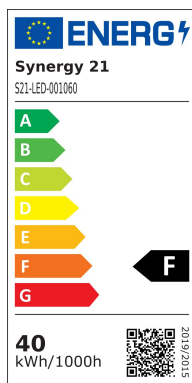

## Synergy 21 LED T5 Batten Lights 120cm, cool white IP65 V2

kwh/1000h:	40,00
Lumens:	3340
Watt:	40,0
Nominal Service Life:	35000 Std.
Switching Cycles:	50000
Opt. Ambient Temperature.:	25 °C

### T5 Batten Lights 120cm

Volt: AC 100-240V  
Wattage: 40 Watt  
Light colour: cool white  
Kelvin: 5700k  
Beam angle: 120°  
Lumen: 3320-3360lm  
Operating temperature: -20° + 45° C  
CRI: >80  
Protection class: IP65  
Length: 1210 mm  
Width: 78.4 mm  
Height: 28.2 mm  
Weight: 0.600

Open cable end  
Cable length 1.6m

Energy efficiency class: A+  
kWh/1000h: 40

## Attributes

Attribute	Value
Abstrahlwinkel:	120
Betriebstemperatur:	-20 bis +45
CRI:	>80
Dimmbar:	nein
Grösse:	1210*78,4*28,2
LED - Gehäusefarbe:	weiß
LED - Gehäusematerial:	Kunststoff
Lichtfarbe:	kaltweiß
Lichtfarbe in Kelvin:	5700
Lumen:	3340
Schutzklasse:	IP65
Volt:	230
Weight:	1 Kg