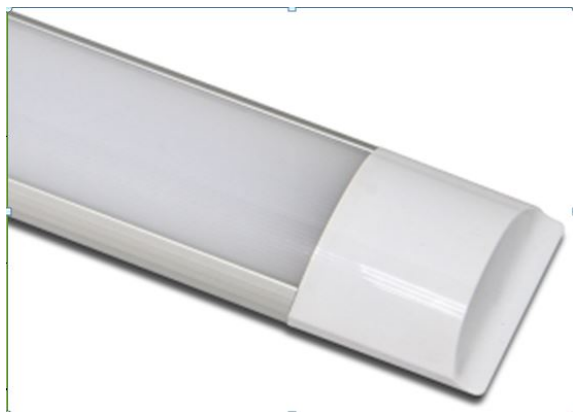

## Synergy 21 LED T5 Batten Lights 120cm, cool white IP65 V2

kwh/1000h:	40,00
Lumens:	3340
Watt:	40,0
Nominal Service Life:	35000 Std.
Switching Cycles:	50000
Opt. Ambient Temperature.:	25 °C

### T5 Batten Lights 120cm

Volt: AC 100-240V  
Wattage: 40 Watt  
Light colour: cool white  
Kelvin: 5700k  
Beam angle: 120°  
Lumen: 3320-3360lm  
Operating temperature: -20° + 45° C  
CRI: >80  
Protection class: IP65  
Length: 1210 mm  
Width: 78.4 mm  
Height: 28.2 mm  
Weight: 0.600

Open cable end  
Cable length 1.6m

Energy efficiency class: A+  
kWh/1000h: 40

## Attributes

Attribute	Value
Abstrahlwinkel:	120
Betriebstemperatur:	-20 bis +45
CRI:	>80
Dimmbar:	nein
Grösse:	1210*78,4*28,2
LED - Gehäusefarbe:	weiß
LED - Gehäusematerial:	Kunststoff
Lichtfarbe:	kaltweiß
Lichtfarbe in Kelvin:	5700
Lumen:	3340
Schutzklasse:	IP65
Volt:	230
Weight:	1 Kg