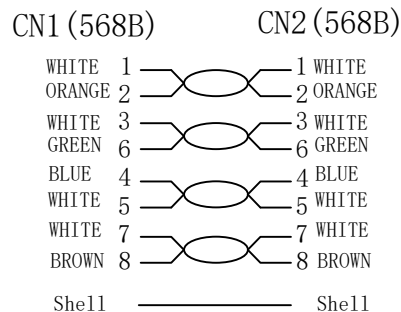

CAT6A U/FTP 4x2x32AWG/7 TPE ISO11801 & EN50173 & ANSI/TIA568C.2 www.Synergy21.de **CE**

PIN OUT

NOTE:

1. Fluke Channel Test ISO 11801 channel Class Ea
2. ROHS 3.0 AND REACH compliant
3. Electrical test: 100% open short & miss wire test;
4. Operating temperature: -20°C ~ +75°C
5. Minimum of the bending radius is 30mm
6. Flame retardant (IEC60332-1-2)
Low smoke (IEC 61034)
Halogen free (IEC 60754-2)

COLOR:WHITE RAL 9003	
ITEM	LENGTH/mm
S217320	150±5
S217321	250±10
S217322	500±15
S217323	1000±20
S217324	1500±30
S217325	2000±30
S217326	3000±50
S217327	5000±100
S217328	7500±200
S217329	10000±200

COLOR:GREY RAL 7035	
ITEM	LENGTH/mm
S217300	150±5
S217301	250±10
S217302	500±15
S217303	1000±20
S217304	1500±30
S217305	2000±30
S217306	3000±50
S217307	5000±100
S217308	7500±200
S217309	10000±200

COLOR:BLUE PANTONE 647C	
ITEM	LENGTH/mm
S217330	150±5
S217331	250±10
S217332	500±15
S217333	1000±20
S217334	1500±30
S217335	2000±30
S217336	3000±50
S217337	5000±100
S217338	7500±200
S217339	10000±200

COLOR:RED PANTONE 199C	
ITEM	LENGTH/mm
S217340	150±5
S217341	250±10
S217342	500±15
S217343	1000±20
S217344	1500±30
S217345	2000±30
S217346	3000±50
S217347	5000±100
S217348	7500±200
S217349	10000±200

COLOR:GREEN PANTONE 3278C	
ITEM	LENGTH/mm
S217350	150±5
S217351	250±10
S217352	500±15
S217353	1000±20
S217354	1500±30
S217355	2000±30
S217356	3000±50
S217357	5000±100
S217358	7500±200
S217359	10000±200