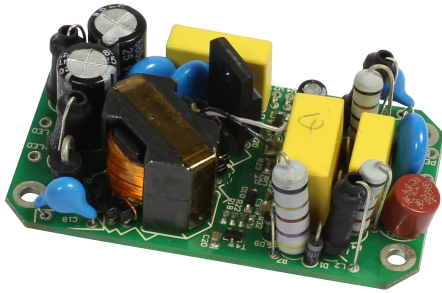

Synergy 21 Power supply unit - CC Driver ALL1085

Primary: 230V
Secondary: 320-350mA, 4-5Watt
for E27, E14, GU10v

Attributes

Attribute	Value
Ampere:	0,32-0,35
CC oder CV:	CC
Dimmbar:	nein
Weight:	0.1 Kg
Warranty:	60.00 Months

Accessories

Part No.	Name
----------	------

147265

Netzkabel 230V Schutzkontakt CEE7(Stecker)->Open End mit Adernendhülsen, 1,8m,Black