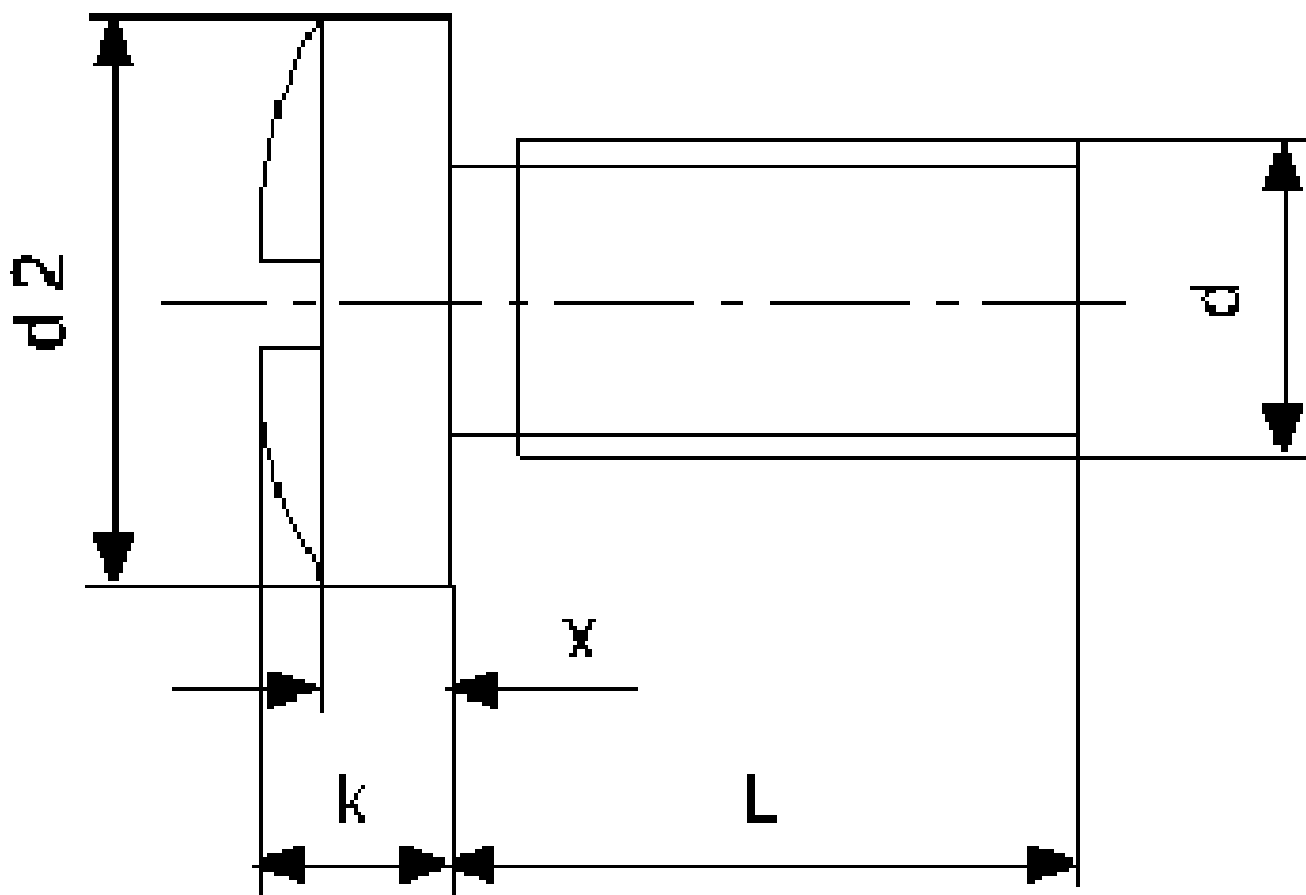

Montagematerial Linsenschraube mit Kreuzschlitz IEC DIN EN ISO 7045

Montagematerial

Linsenschraube mit Kreuzschlitz

IEC DIN EN ISO 7045

Bestellnummer

 Länge
 [mm]

Gewinde

8	M 5 ohne Scheibe	05.041.611.8
12	M 4 ohne Scheibe	05.041.609.8
12	M 5 mit Scheibe	05.041.613.8
16	M 5 mit Scheibe	05.041.614.8
16	M 6 mit Scheibe	05.041.616.8

Lieferumfang

1 Satz à 50 Stück

Lieferzustand

- satzweise