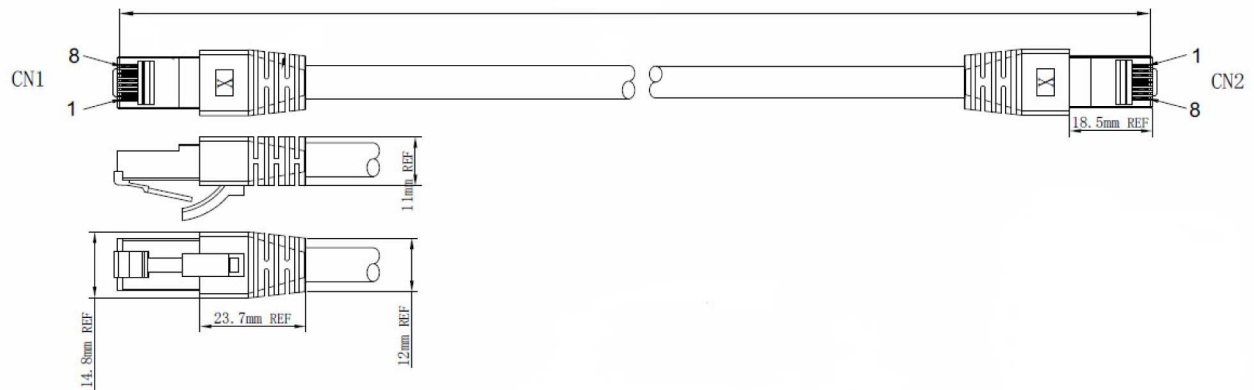

DATENBLATT

RJ45 Patchkabel S/FTP, Cat.8.1, BC, gelb

Abbildungen

Ähnlicher Artikel

K5528SW.1	RJ45 Patchkabel S/FTP, Cat.8.1, BC, schwarz
K5528GN.1	RJ45 Patchkabel S/FTP, Cat.8.1, BC, grün
K5528GR.1	RJ45 Patchkabel S/FTP, Cat.8.1, BC, grau
K5528RT.1	RJ45 Patchkabel S/FTP, Cat.8.1, BC, rot
K5528BL.1	RJ45 Patchkabel S/FTP, Cat.8.1, BC, blau