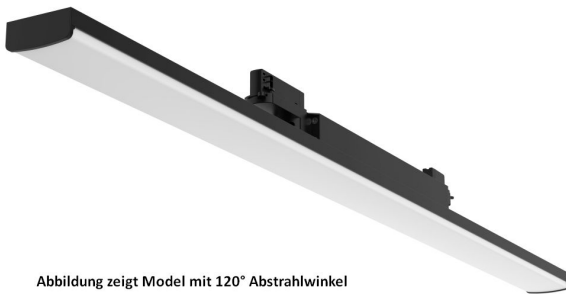

Model: VLE in white
ERCO compatible, 3-phase track
Housing: Injection moulded aluminium in white
Watt: 48 watts, adjustable: 34/40/44 watts

Beam angle: 120° (DS25°/30°/90°/120° on request)
Lumen: 7200LM
CRI: >90
Light colour: neutral white
Kelvin: 4000K
Operating voltage: AC 220-240V /50-60HZ
Size: 1150*65mm
IES files available on request

Energy efficiency class: F
kWh/1000h: 48

Attributes

Attribute	Value
Abstrahlwinkel:	120

Attribute	Value
CRI:	90
Dimmbar:	nein
Grösse:	1150*65
Lichtfarbe:	neutralweiss
Lichtfarbe in Kelvin:	4000
Lumen:	7200
Schutzklasse:	IP20
Sockel:	3Phasen
Volt:	230
Weight:	1.5 Kg
Warranty:	60.00 Months

Additional Images

Abbildung zeigt Model mit 120° Abstrahlwinkel

Abbildung zeigt Model mit 60° Abstrahlwinkel

Abbildung zeigt Model mit 60° Abstrahlwinkel

Accessories

Part No.	Name
----------	------
