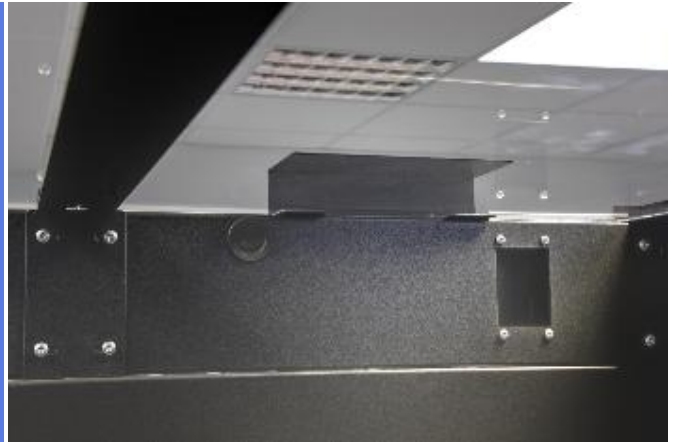

## SmartAisle Schutzwinkel für Dachelement

**SmartAisle**  
**Schutzwinkel für Dachelement**

**Bestellnummer**

**03.029.041.X**

Ersetzen Sie **X** durch die Endziffer Ihrer Farbwahl

.1 = RAL 7035 Lichtgrau

.8 = RAL 7021 Schwarzgrau

- verhindert mechanisch das Abheben der Plexiglasplatten bei Überdruck
- ermöglicht einen sicheren Druckausgleich im Störfall oder während einer Brandlöschung

### Material

- Stahlblech