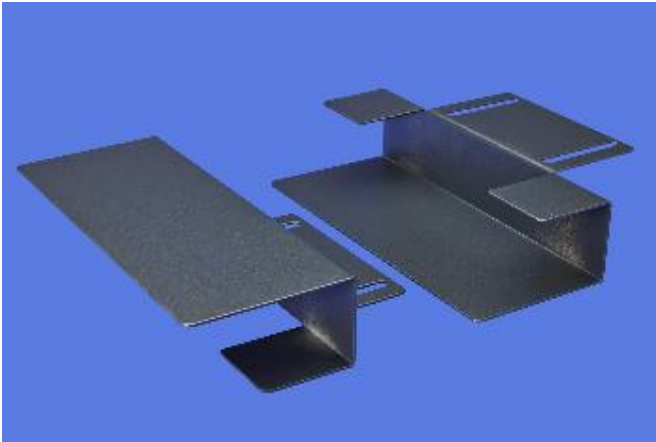

## SmartAisle Schutzwinkel für Dachelement

**SmartAisle**  
**Schutzwinkel für Dachelement**

**Bestellnummer**

**03.029.041.X**

Ersetzen Sie **X** durch die Endziffer Ihrer Farbwahl

.1 = RAL 7035 Lichtgrau

.8 = RAL 7021 Schwarzgrau

- verhindert mechanisch das Abheben der Plexiglasplatten bei Überdruck
- ermöglicht einen sicheren Druckausgleich im Störfall oder während einer Brandlöschung

### Material

- Stahlblech