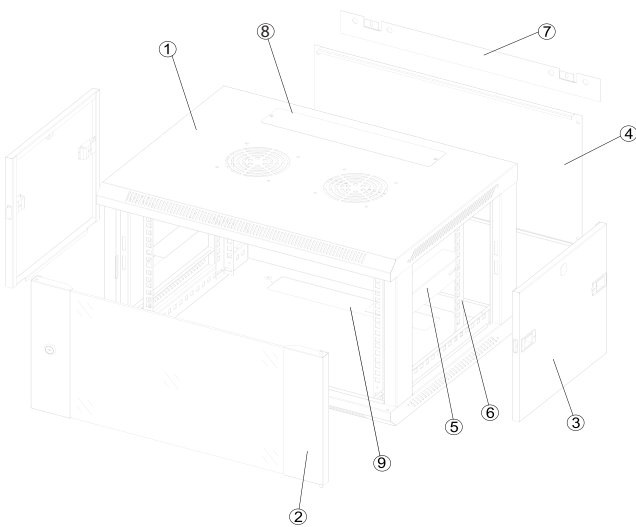

ALL-SMC6xxx Serie

19" Wandgehäuse, 1-teilig

ALL-SMC6xxx Serie

Wandgehäuse von 4-27HE, verschiedene Tiefen, 450/600mm, schwarz oder grau

Grundausrüstung: Stahlblechgehäuse, 1-teilig mit Glasfronttüre, abschließbar, Käfigmuttern mit Schrauben, L-Winkel

Farbe: Lichtgrau RAL7035, Schwarz RAL9005

Besonderheiten: Seitenteil abnehmbar, mit Schnellverschlüssen, inkl. Schloss
19" Lochrasterprofile an der vorderen und hinteren 19" Ebene (verstellbar nach vorne und hinten)
Glastüre, Anschlag umbaubar (links/rechts)

Nutztiefe: ca. 340mm bei T450mm Gehäuse
ca. 490mm bei T600mm Gehäuse

Belastbar: 6x Erdungsbolzen + Erdungskabel (Türe)

Veränderbare 19" Streben

Abnehmbare Seitenteile

Rückansicht

Bestandteile des Wandgehäuses

S/N	Name	Anzahl
1	Grundgehäuse	1
2	Glasfronttüre	1
3	Seitenteile	2
4	Rückwand	1
5	L-Winkel	2
6	19" Streben	4
7	Wandbefestigungsstreifen	1
8	Kabeleingang mit Bürstenleiste	1
9	Kabeleingang mit Blindabdeckung	1
	Käfigmutter / Schraubenset	