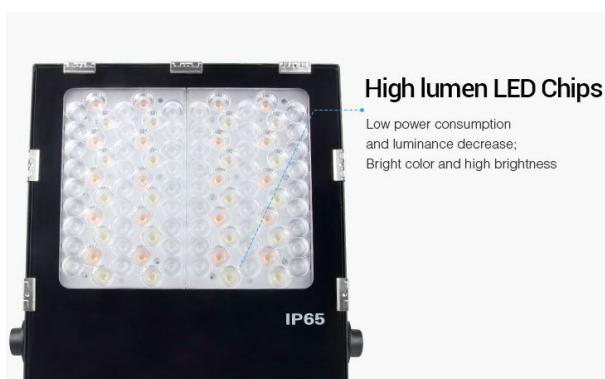

High lumen LED Chips

Low power consumption
and luminance decrease;
Bright color and high brightness