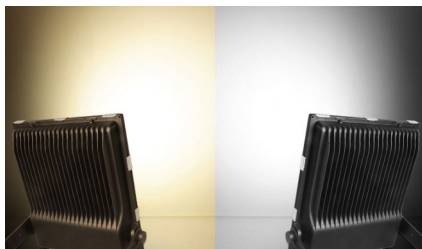

Support Third Party Voice Control

It need 2.4GHz gateway for third party voice control

IP65 Waterproof

Auto-transmitting function