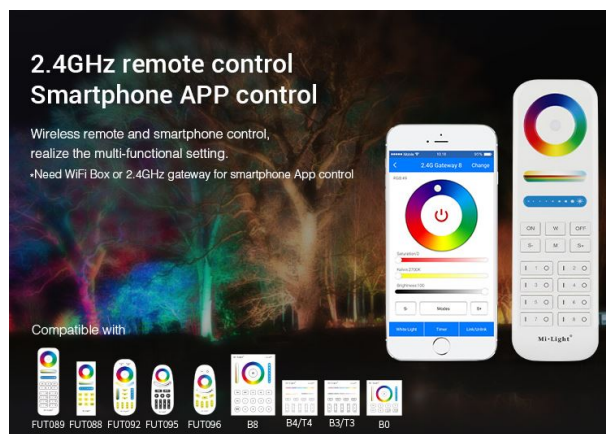

Atributos

Atributo	Valor
Abstrahlwinkel:	25
Dimmbar:	Ja
Grösse:	345*60*415
LED - Gehäusematerial:	Aluminium
Lichtfarbe:	RGB-WW
Lichtfarbe in Kelvin:	2700~6500
Lumen:	7500
Schutzklasse:	IP65
Volt:	230
Peso:	1 Kg

Imágenes adicionales