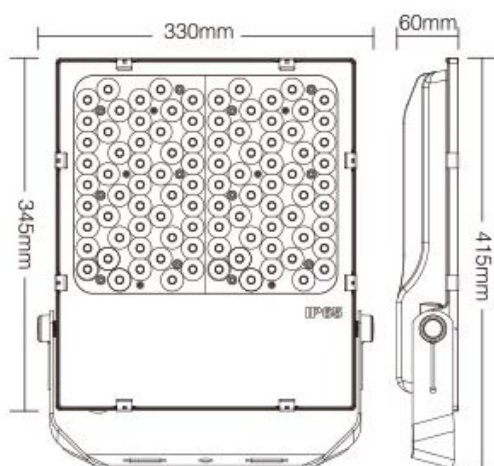

Atributos

Atributo	Valor
Abstrahlwinkel:	25
Dimmbar:	Ja
Grösse:	345*60*415
LED - Gehäusematerial:	Aluminium
Lichtfarbe:	RGB-WW
Lichtfarbe in Kelvin:	2700~6500
Lumen:	7500
Schutzklasse:	IP65
Volt:	230
Peso:	1 Kg

Imágenes adicionales