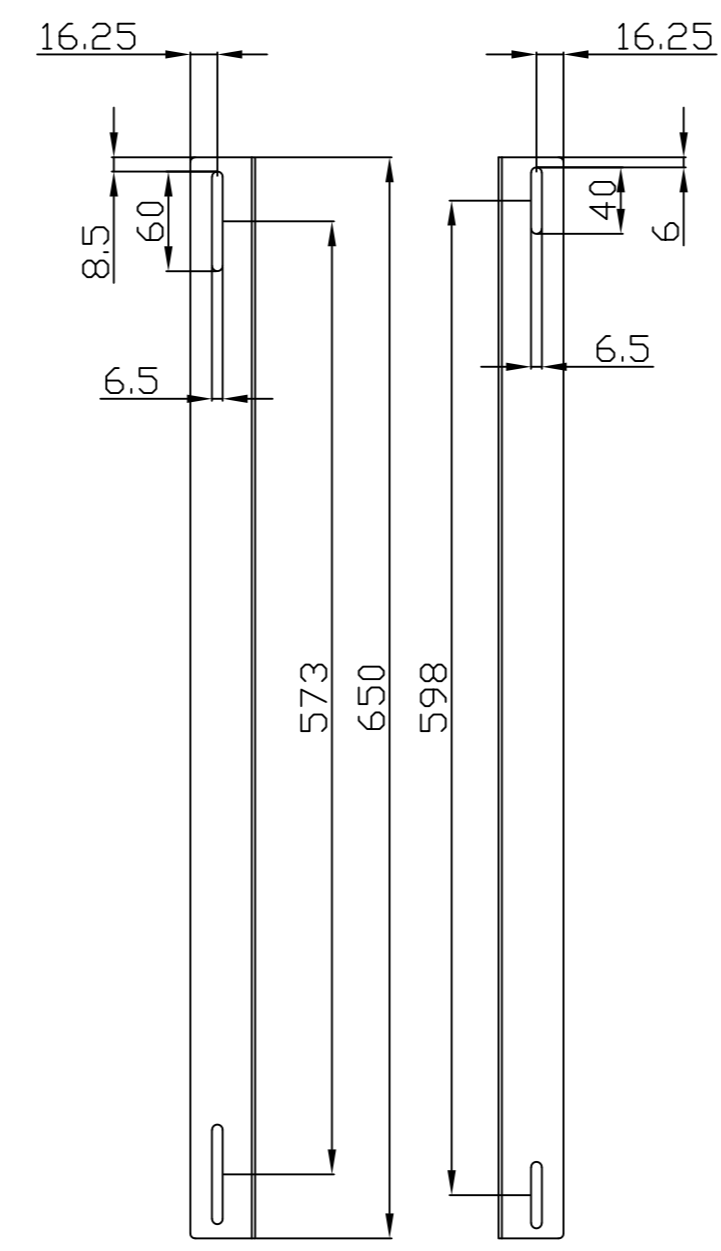

ALL-S0002112