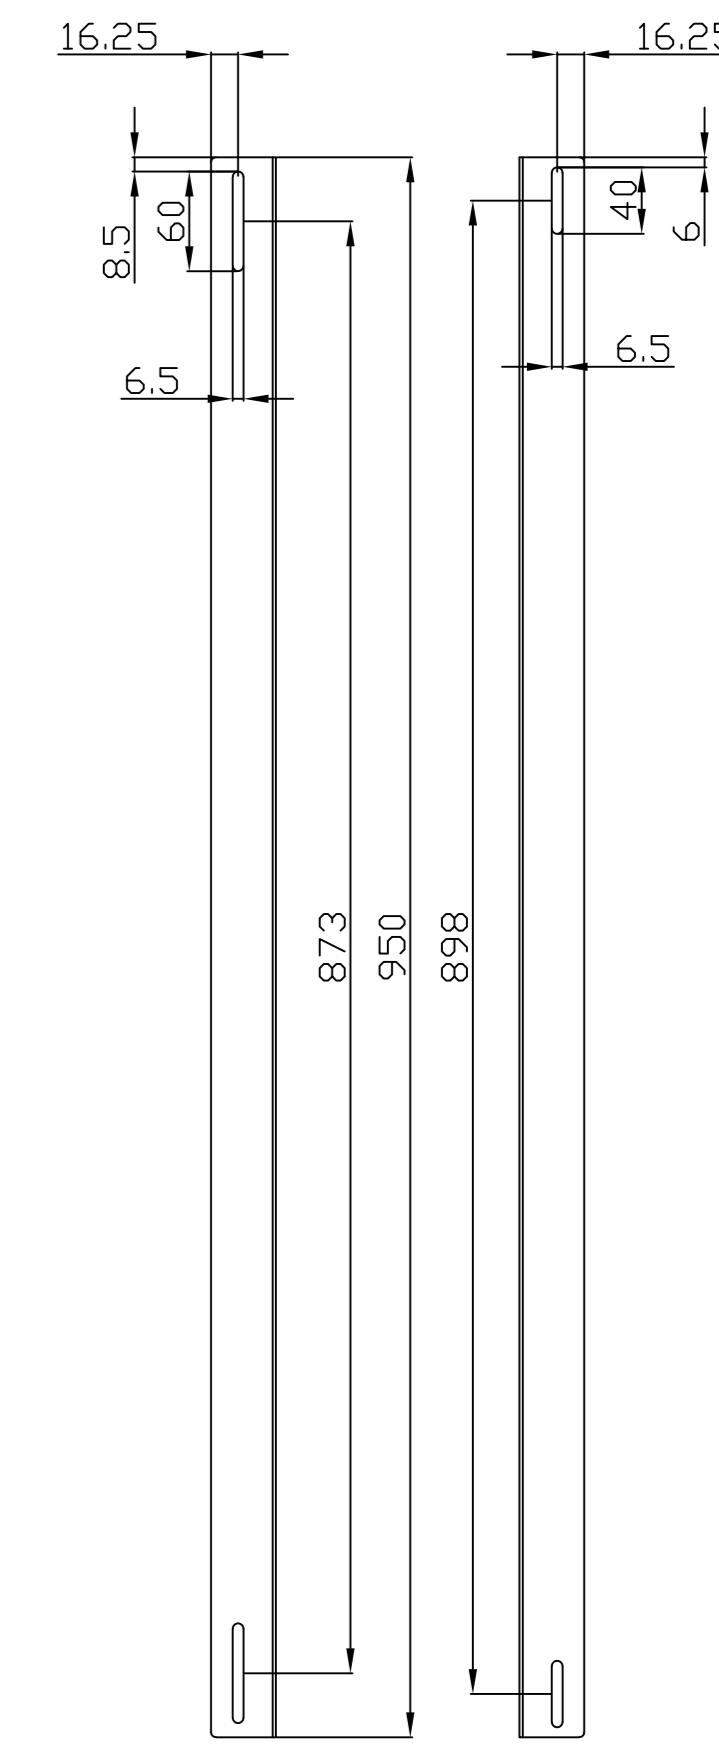

ALL-S0002200