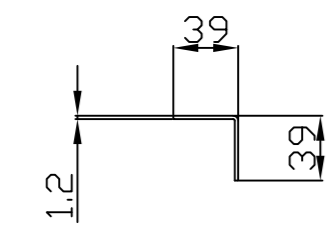

ALL-S0002055