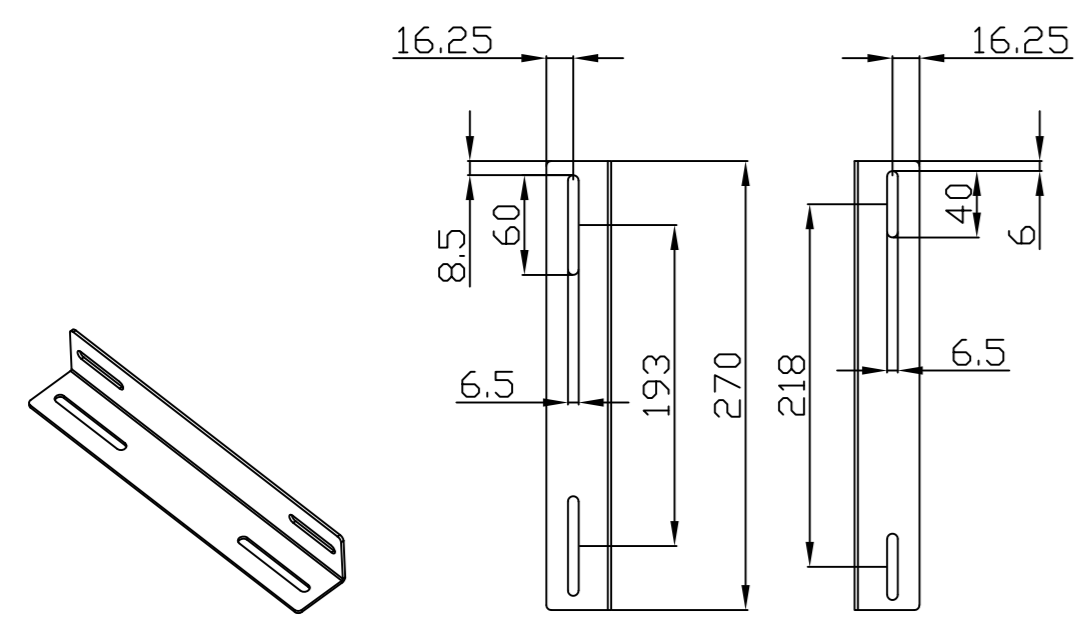

ALL-S0002017

ALL-S0002016