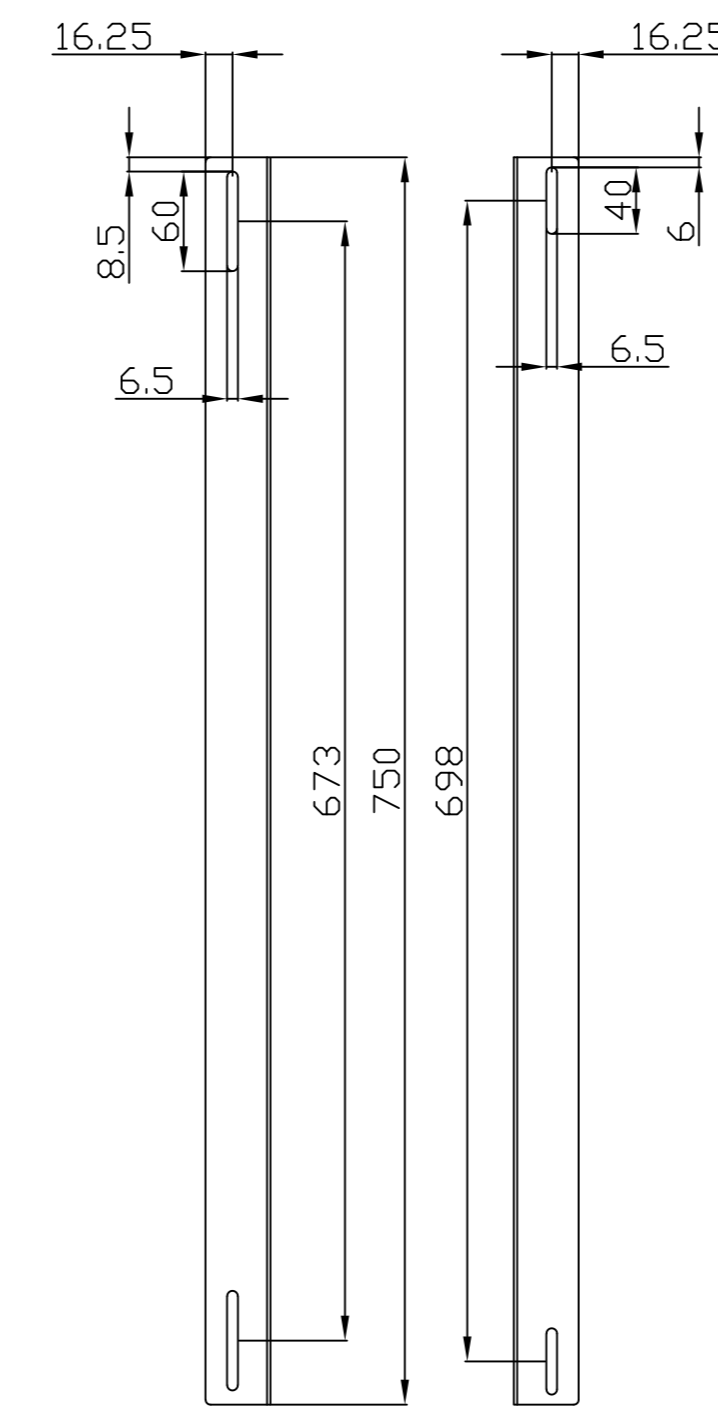

ALL-S0002113