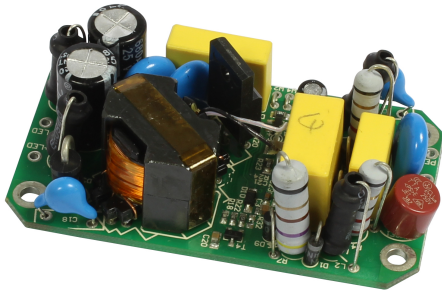

## Synergy 21 Power supply unit - CC Driver ALL1085

Primary: 230V  
Secondary: 320-350mA, 4-5Watt  
for E27, E14, GU10v

### Attributes

Attribute	Value
Ampere:	0,32-0,35
CC oder CV:	CC
Dimmbar:	nein
Weight:	0.1 Kg
Warranty:	60.00 Months

### Accessories

Part No.	Name
----------	------

147265

Netzkabel 230V Schutzkontakt CEE7(Stecker)->Open End mit Adernendhülsen, 1,8m,Black