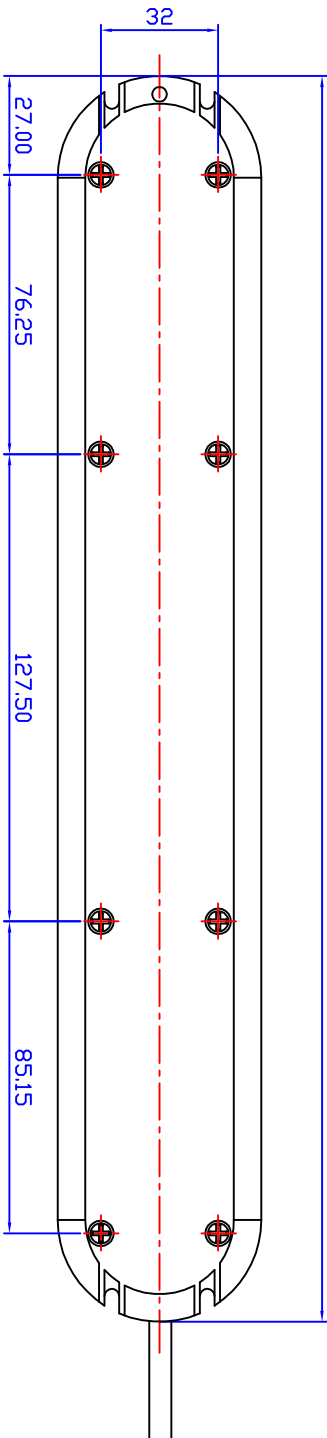

# 381.249K

Zuleitung: 5,0m H05VVF 3x1,5mm<sup>2</sup> weiß  
mit Schukwinkelsecker

<b>Werkstoff / Material:</b> ABS/PA66 103 522 DIN 7815 (Kunststoff nach DIN ISO 13715)		<b>Geometrie /</b> Bezeichnung / Type: SMART 6 x Schuko mit Kinderschutz wiederanschießbar		<b>Charakteristika:</b> Elektro nach DIN 7811-6 EV1 mind. 15 Vm Abh. v. 0,5°	
<b>Hersteller /</b> BACH MANN		<b>Produktions- /</b> Fertigungs- / Standort: 1103 2008 Heimbild 1103 2008 Heimbild 1103 2008 Heimbild		<b>Zeichnung Nr. /</b> Draw-Nr.: 381.249K	
<b>Maßstab:</b> 1:1		<b>Format /</b> Blattgröße: A2		<b>Blatt Nr. /</b> Blattanzahl: 1 / 1	
<b>Wichtige Hinweise:</b> Die abgebildeten Abmessungen sind nur für den Zweck der Darstellung und sind nicht verbindlich. Die tatsächlichen Abmessungen sind in der Zeichnung angegeben. Die Abmessungen sind in mm anzugeben. Die Abmessungen sind in mm anzugeben. Die Abmessungen sind in mm anzugeben.					