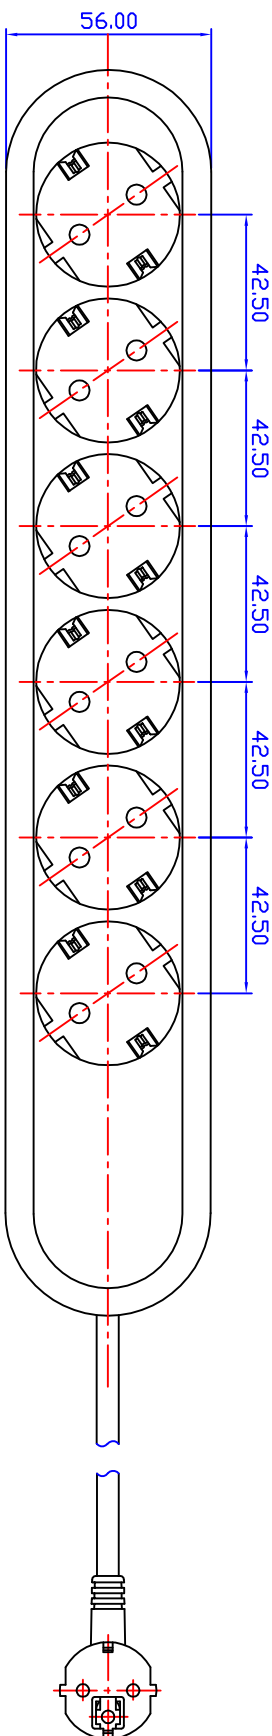

# 381.249K

Zuleitung: 5,0m H05VVF 3x1,5mm<sup>2</sup> weiß  
mit Schukwinkelsecker

<b>Werkstoff / Material:</b> ABS/PA66 103 522 DIN 7815 (Kunststoff nach DIN ISO 13715)		<b>Geometrie /</b> Bezeichnung / Type: SMART 6 x Schuko mit Kinderschutz wiederanschießbar		<b>Charakteristika:</b> Elektro nach DIN 7811-6 EV1 mind. 15 Vm Abh. v. 0,5°	
<b>Hersteller /</b> BACH MANN		<b>Produktions- /</b> Fertigungs- / Standort: 1103 2008 Heimbild 1103 2008 Heimbild 1103 2008 Heimbild		<b>Zeichnung Nr. /</b> Draw-Nr.: 381.249K	
<b>Maßstab:</b> 1:1		<b>Format /</b> Blattgröße: A2		<b>Blatt Nr. /</b> Blattanzahl: 1 / 1	
<b>Wichtige Hinweise:</b> Die abgebildeten Abmessungen sind nur für den Zweck der Darstellung und sind nicht verbindlich. Die tatsächlichen Abmessungen sind in der Zeichnung angegeben. Die Abmessungen sind in mm anzugeben. Die Abmessungen sind in mm anzugeben. Die Abmessungen sind in mm anzugeben.					