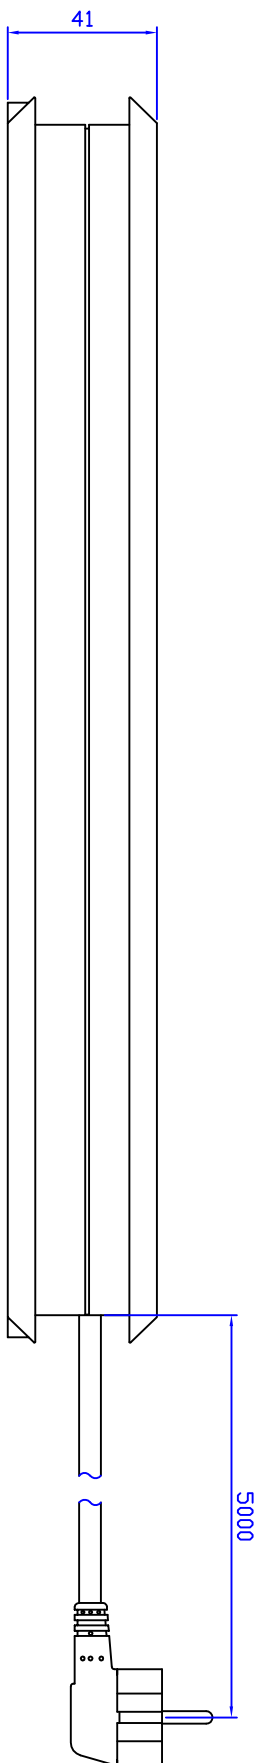

# 381.249K

Zuleitung: 5,0m H05VVF 3x1,5mm<sup>2</sup> weiß  
mit Schukwinkelsecker

<b>Werkstoff / Material:</b> ABS/PA66 103 522 DIN 7815 (Kunststoff nach DIN ISO 13715)		<b>Geometrie /</b> Bezeichnung / Type: SMART 6 x Schuko mit Kinderschutz wiederanschießbar		<b>Charakteristika:</b> Elektro nach DIN 7811-6 EV1 mind. 15 Vm Abh. v. 0,5°	
<b>Hersteller /</b> BACH MANN		<b>Produktions- /</b> Fertigungs- / Standort: 1103 2008 Heimbild 1103 2008 Heimbild 1103 2008 Heimbild		<b>Zeichnung Nr. /</b> Draw-Nr.: 381.249K	
<b>Maßstab:</b> 1:1		<b>Format /</b> Blattgröße: A2		<b>Blatt Nr. /</b> Blattanzahl: 1 / 1	
<b>Wichtige Hinweise:</b> Die abgebildeten Abmessungen sind nur für den Zweck der Darstellung und sind nicht verbindlich. Die tatsächlichen Abmessungen sind in der Zeichnung angegeben. Die Abmessungen sind in mm anzugeben. Die Abmessungen sind in mm anzugeben. Die Abmessungen sind in mm anzugeben.					